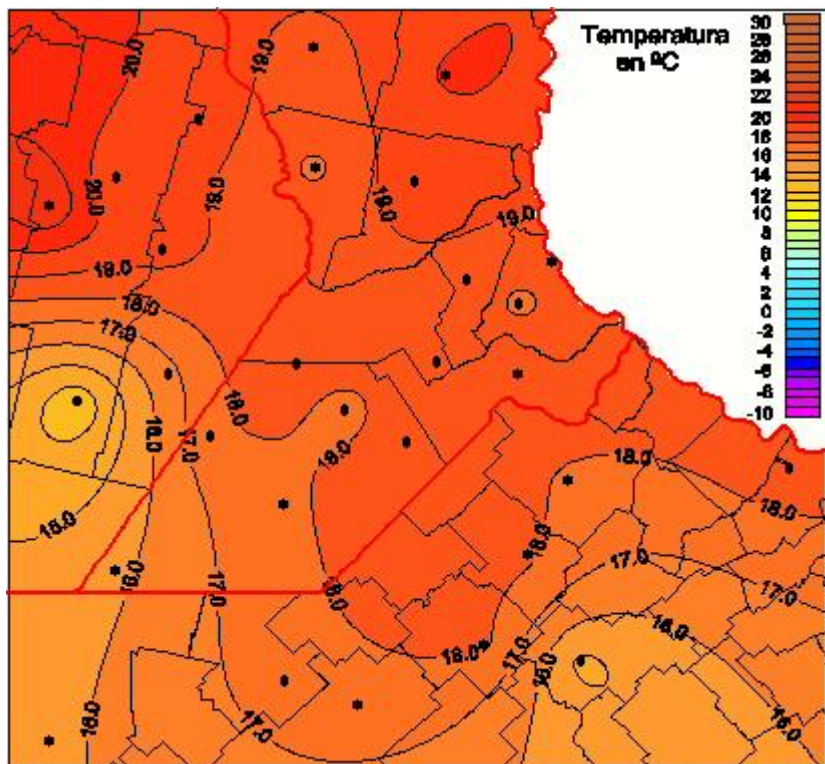

Temperaturas Mínimas

Mapa de temperaturas mínimas de las las últimas 72 horas.
(Desde las 8:00AM hasta las 8:00AM). Se actualiza a las 10:00hs.