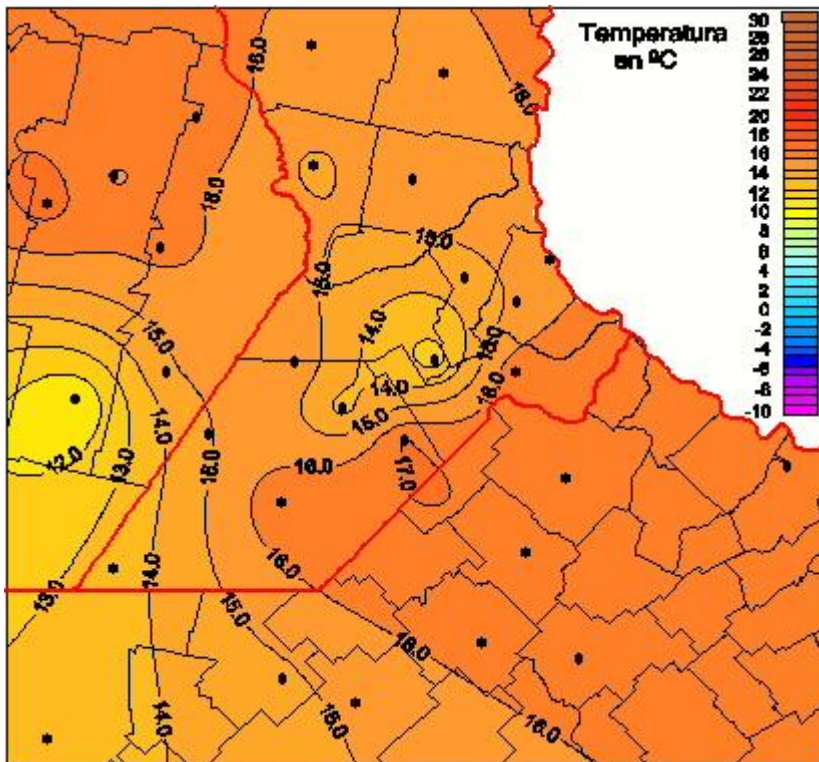

Temperaturas Mínimas

Mapa de temperaturas mínimas de las las últimas 24 horas.
(Desde las 8:00AM hasta las 8:00AM). Se actualiza a las 10:00hs.