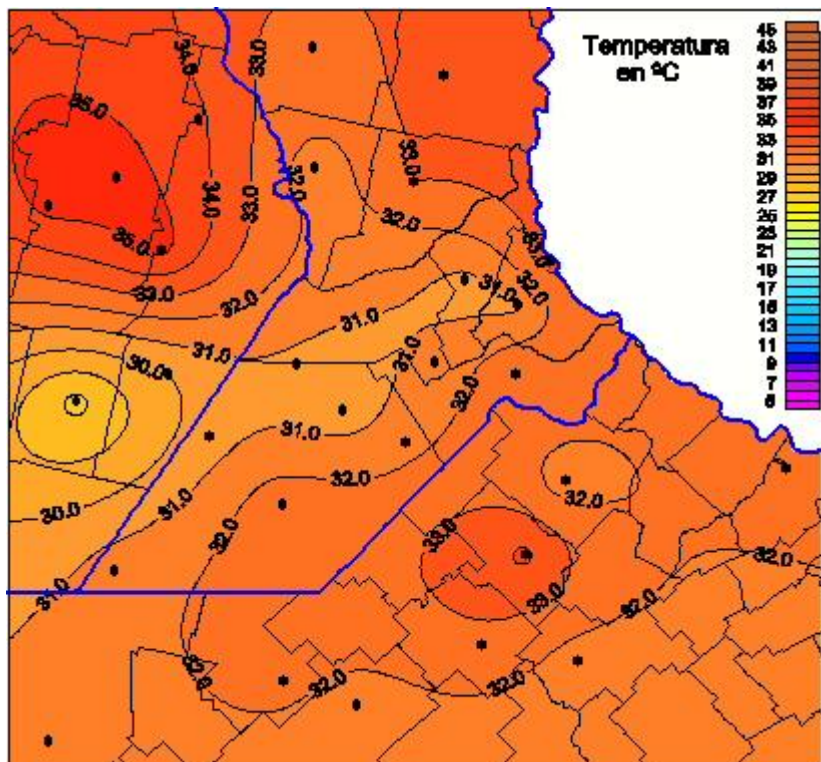

Temperaturas Máximas

Mapa de temperaturas máximas de las las últimas 24 horas.
(Desde las 8:00AM hasta las 8:00AM). Se actualiza a las 10:00hs.

BOLSA
DE COMERCIO
DE ROSARIO

www.facebook.com/BCROficial

twitter.com/bcrgrensa