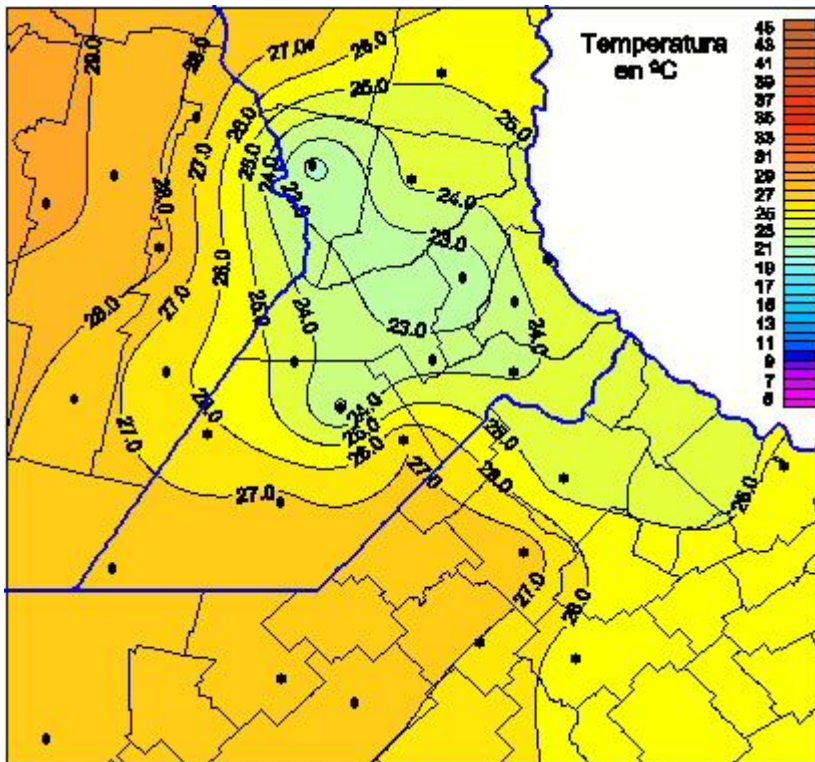

Temperaturas Máximas

Mapa de temperaturas máximas de las últimas 24 horas.
(Desde las 8:00AM hasta las 8:00AM). Se actualiza a las 10:00hs.