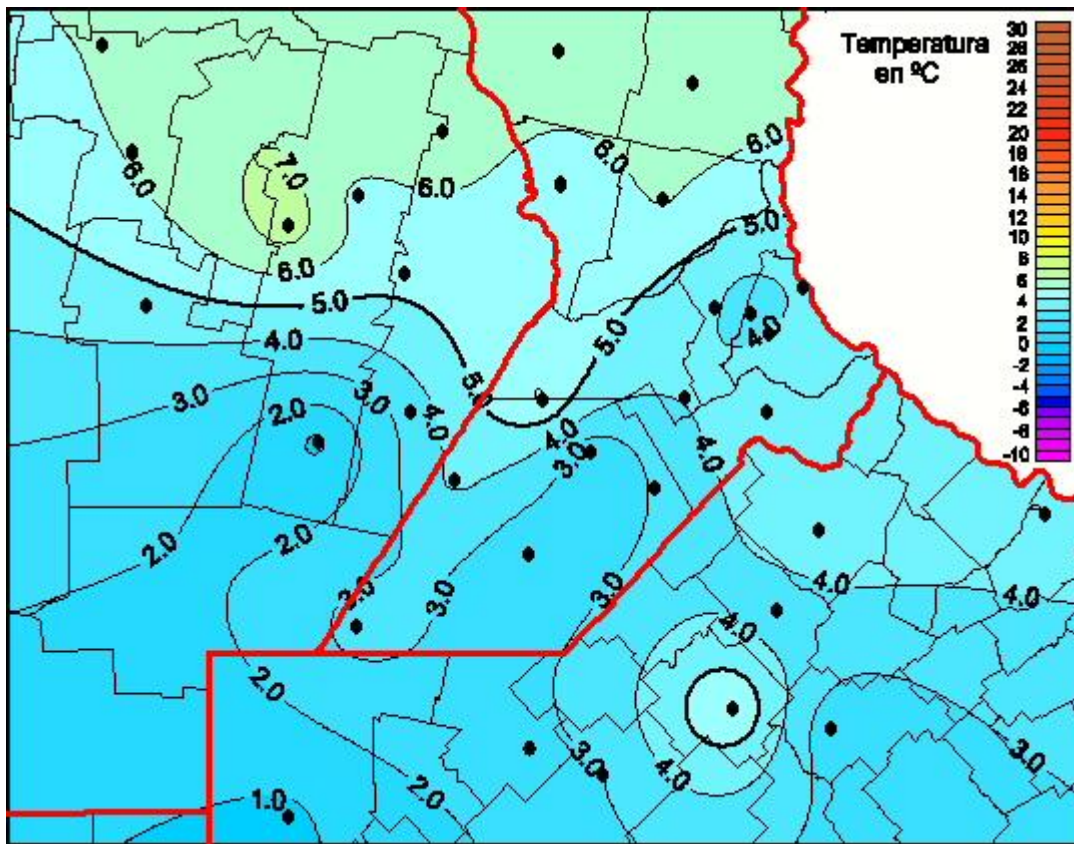

Temperaturas Mínimas

Mapa de temperaturas mínimas de las las últimas 72 horas.
(Desde las 8:00AM hasta las 8:00AM). Se actualiza a las 10:00hs.