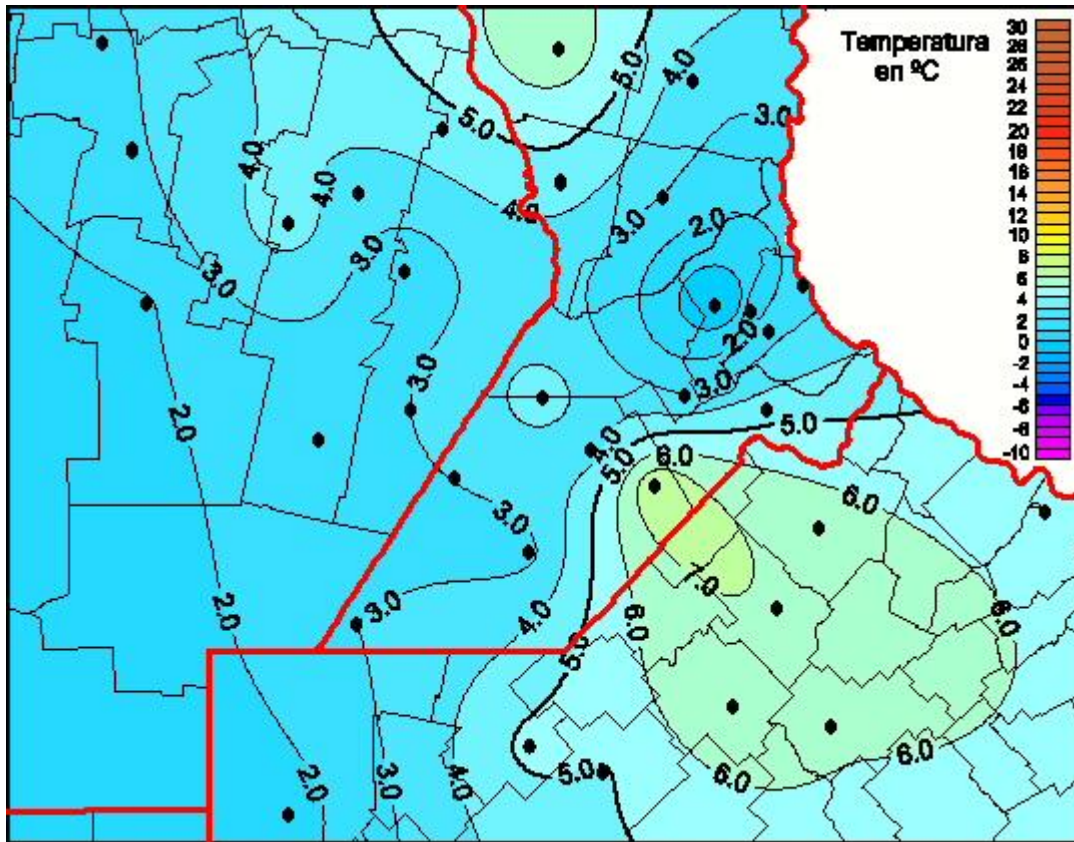

Temperaturas Mínimas

Mapa de temperaturas mínimas de las las últimas 24 horas.
(Desde las 8:00AM hasta las 8:00AM). Se actualiza a las 10:00hs.