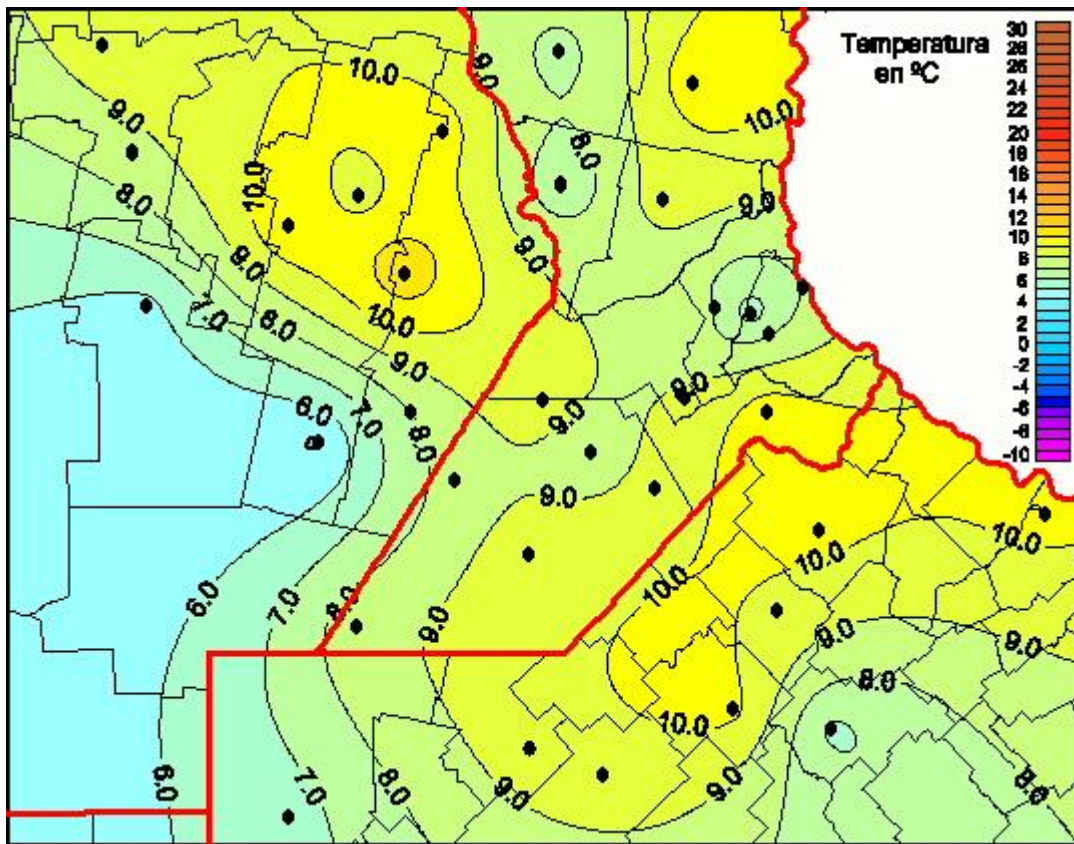

## Temperaturas Mínimas

Mapa de temperaturas mínimas de las las últimas 24 horas.  
(Desde las 8:00AM hasta las 8:00AM). Se actualiza a las 10:00hs.