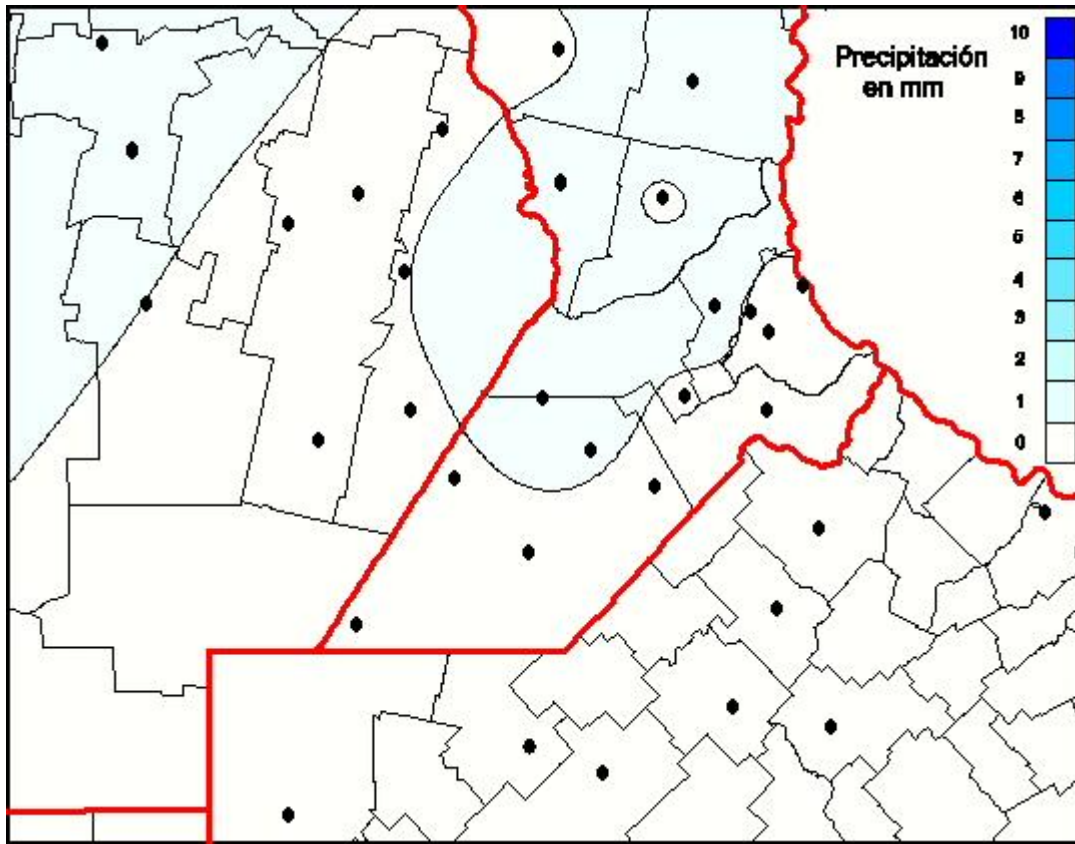

## Lluvias

Mapa de precipitación acumulada en las últimas 24 horas.  
(Desde las 8:00AM hasta las 8:00AM). Se actualiza a las 10:00hs.