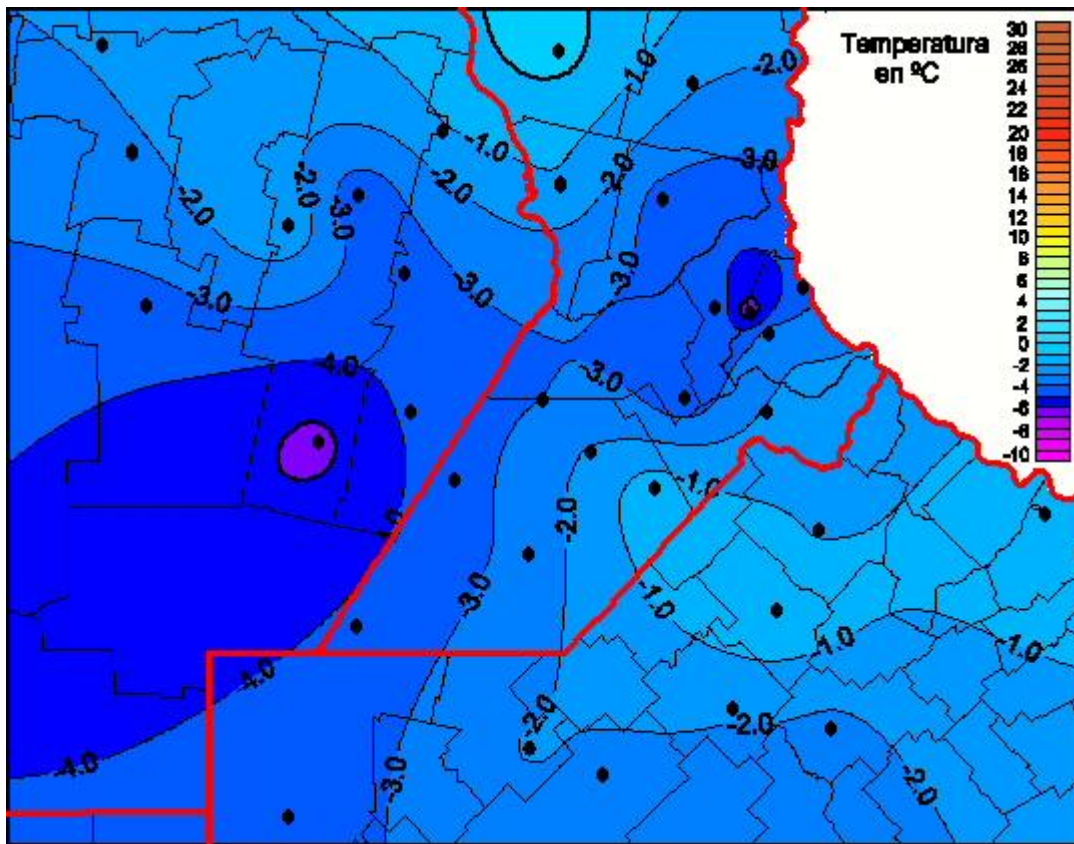

Temperaturas Mínimas

Mapa de temperaturas mínimas de las las últimas 24 horas.
(Desde las 8:00AM hasta las 8:00AM). Se actualiza a las 10:00hs.

BOLSA
DE COMERCIO
DE ROSARIO

www.facebook.com/BCROficial

twitter.com/bcrgrensa