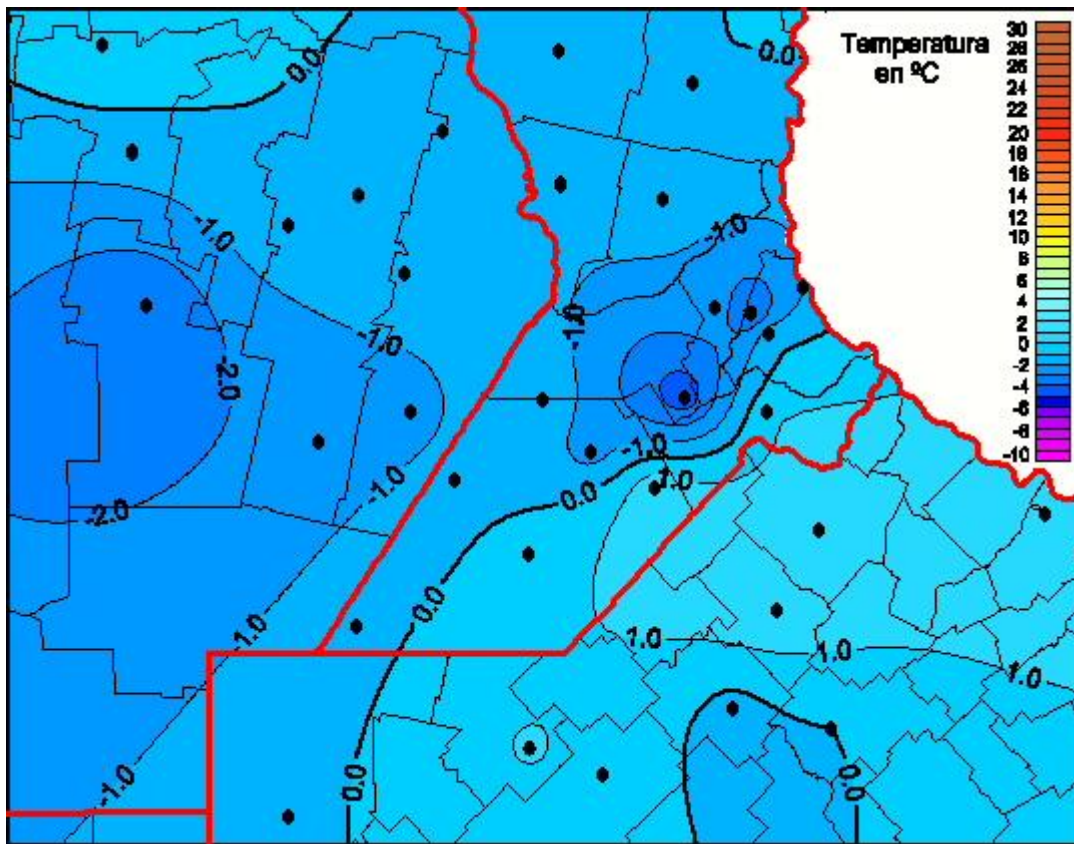

Temperaturas Mínimas

Mapa de temperaturas mínimas de las últimas 24 horas.
(Desde las 8:00AM hasta las 8:00AM). Se actualiza a las 10:00hs.