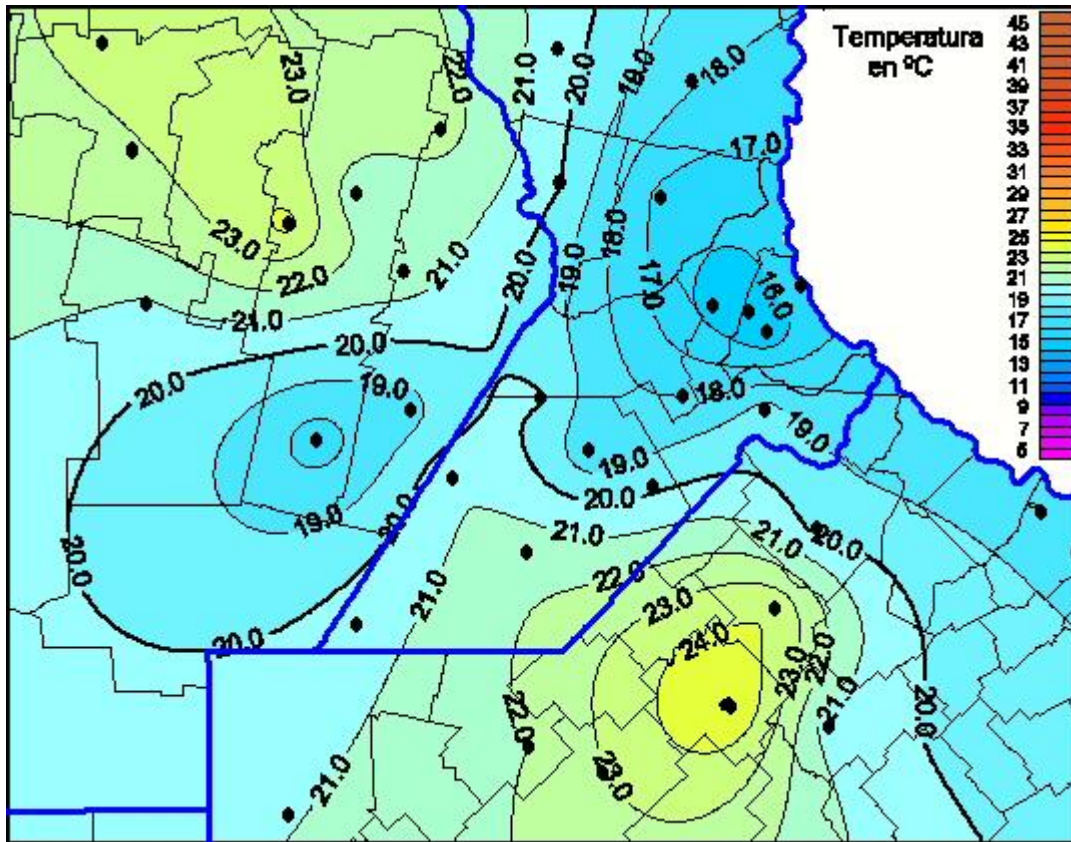

## Temperaturas Mínimas

Mapa de temperaturas mínimas de las las últimas 24 horas.  
(Desde las 8:00AM hasta las 8:00AM). Se actualiza a las 10:00hs.