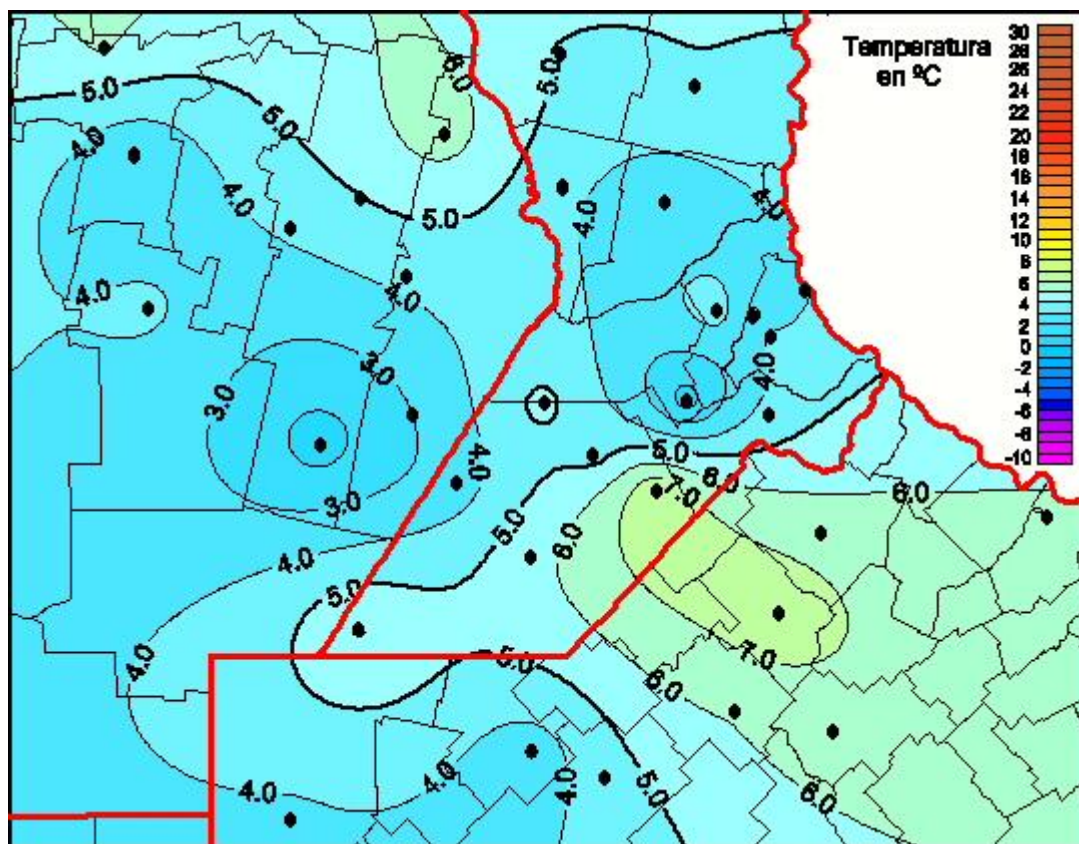

Temperaturas Mínimas

Mapa de temperaturas mínimas de las las últimas 24 horas.
(Desde las 8:00AM hasta las 8:00AM). Se actualiza a las 10:00hs.