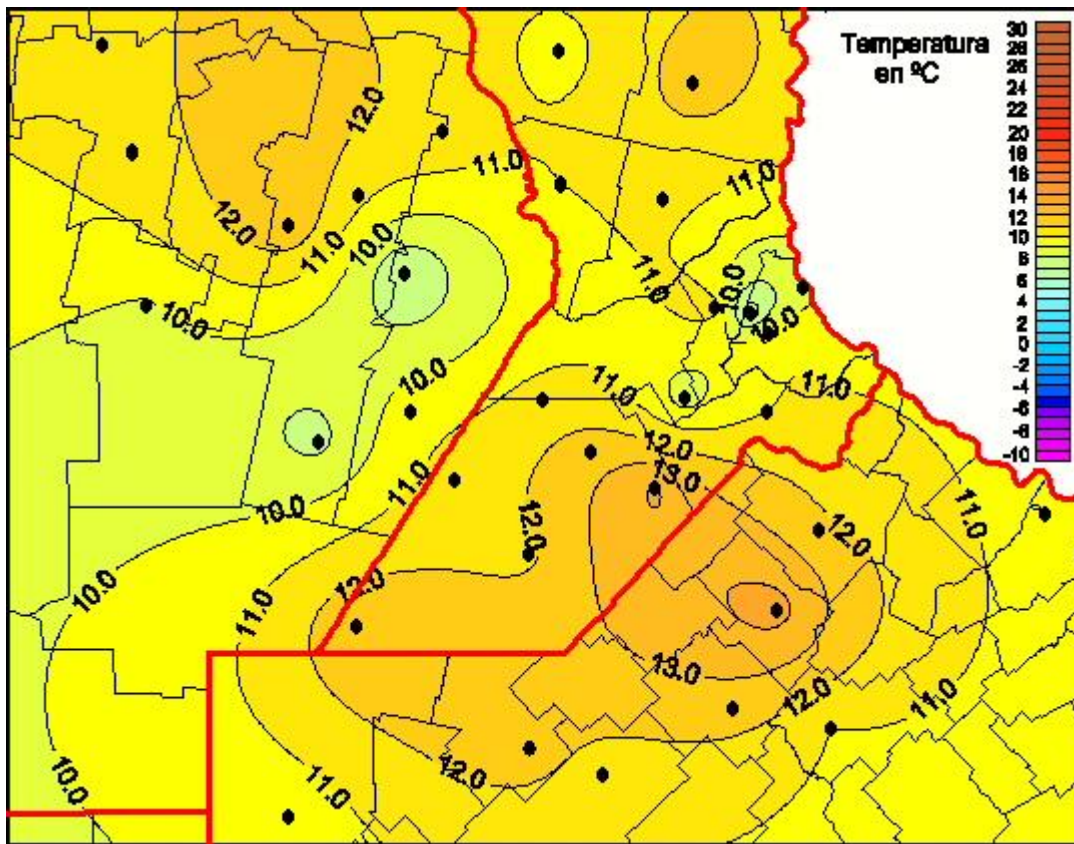

## Temperaturas Mínimas

Mapa de temperaturas mínimas de las las últimas 24 horas.  
(Desde las 8:00AM hasta las 8:00AM). Se actualiza a las 10:00hs.