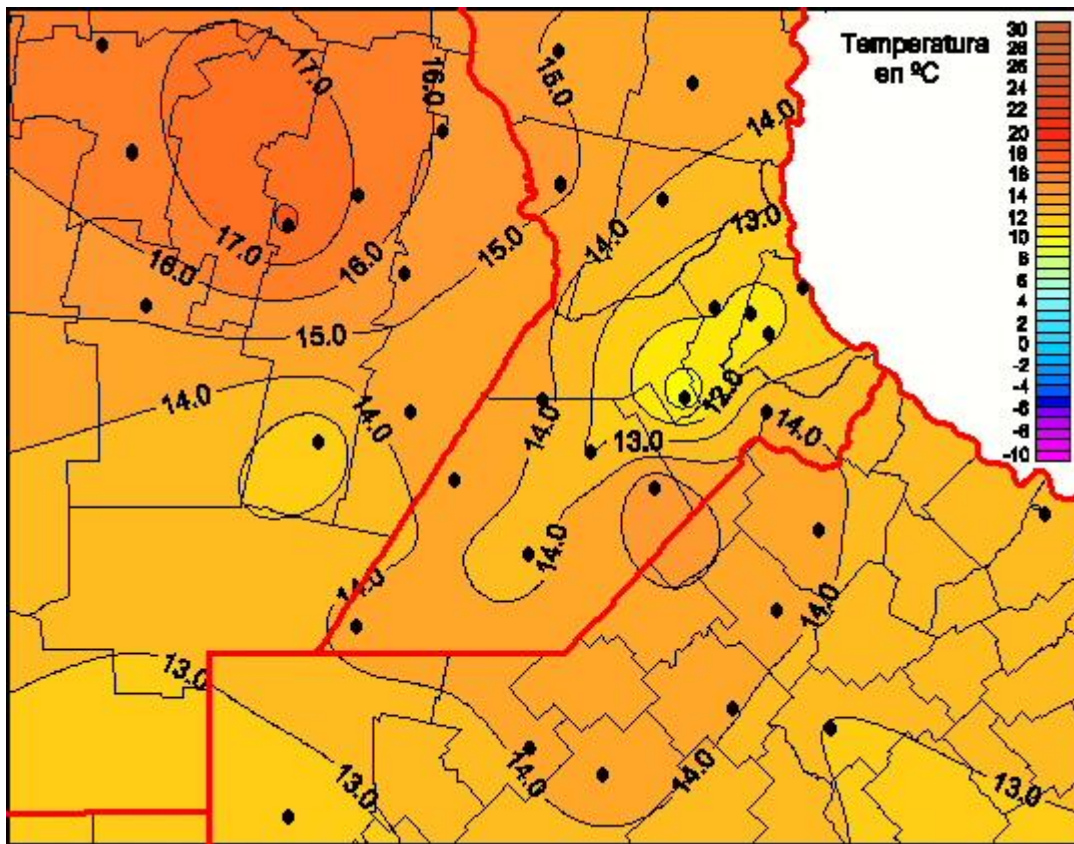

Temperaturas Mínimas

Mapa de temperaturas mínimas de las últimas 24 horas.
(Desde las 8:00AM hasta las 8:00AM). Se actualiza a las 10:00hs.