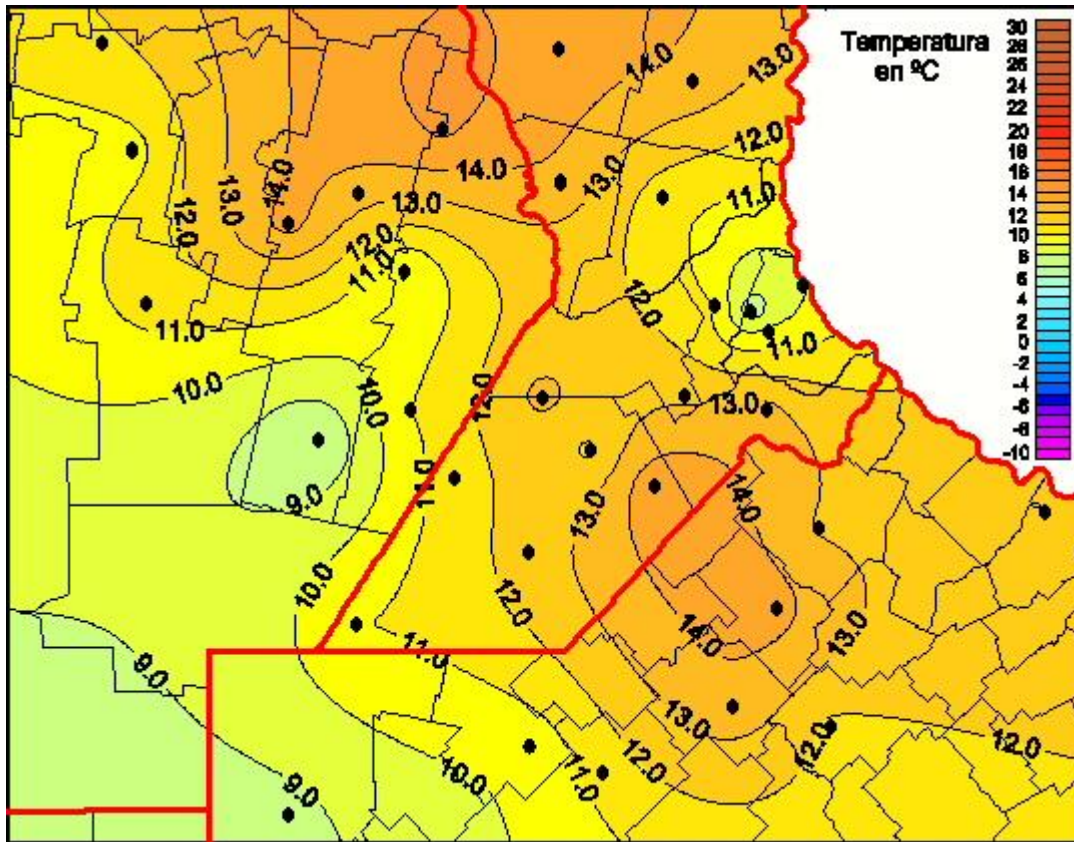

Temperaturas Mínimas

Mapa de temperaturas mínimas de las las últimas 72 horas.
(Desde las 8:00AM hasta las 8:00AM). Se actualiza a las 10:00hs.