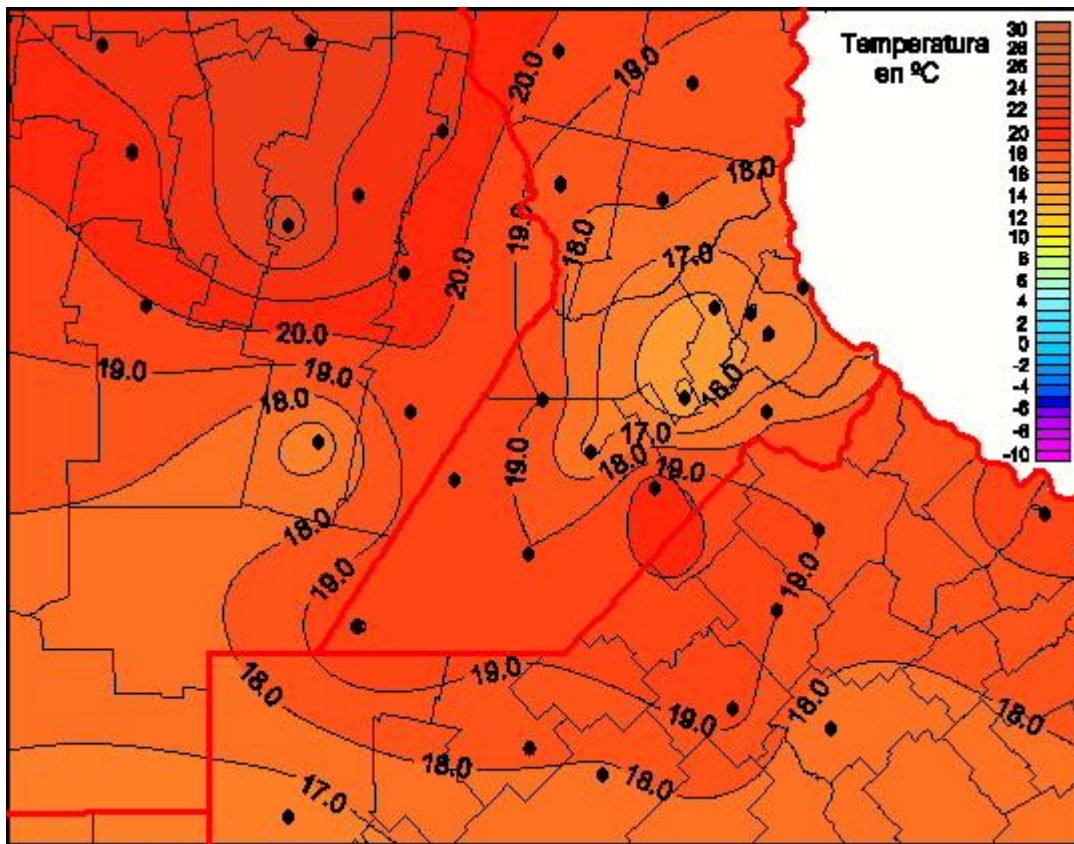

Temperaturas Mínimas

Mapa de temperaturas mínimas de las las últimas 24 horas.
(Desde las 8:00AM hasta las 8:00AM). Se actualiza a las 10:00hs.