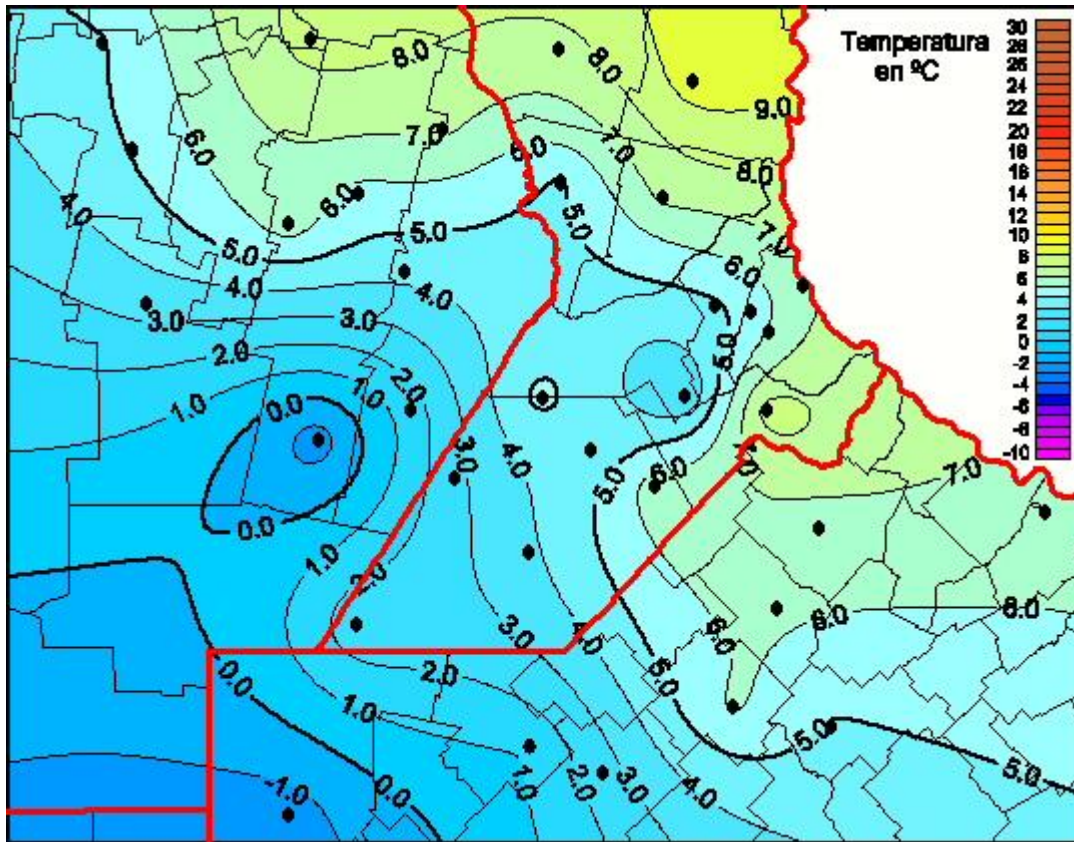

Temperaturas Mínimas

Mapa de temperaturas mínimas de las las últimas 96 horas.
(Desde las 8:00AM hasta las 8:00AM). Se actualiza a las 10:00hs.