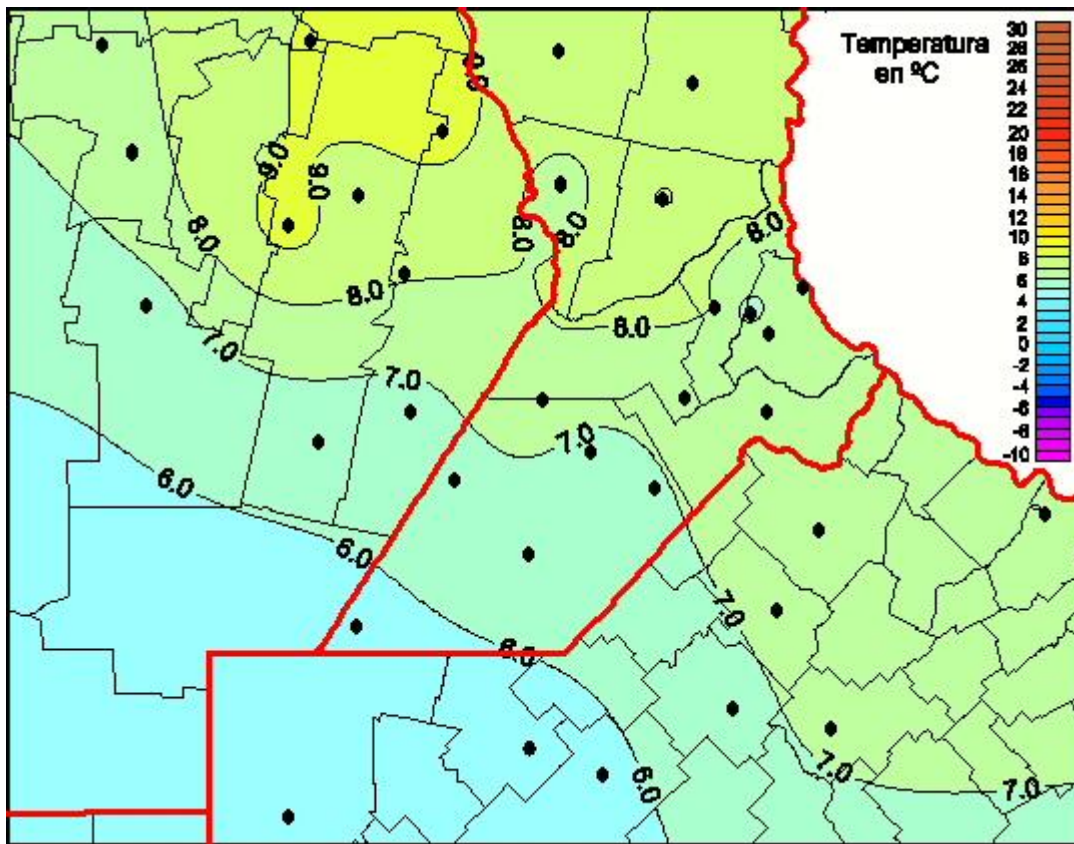

Temperaturas Mínimas

Mapa de temperaturas mínimas de las las últimas 24 horas.
(Desde las 8:00AM hasta las 8:00AM). Se actualiza a las 10:00hs.