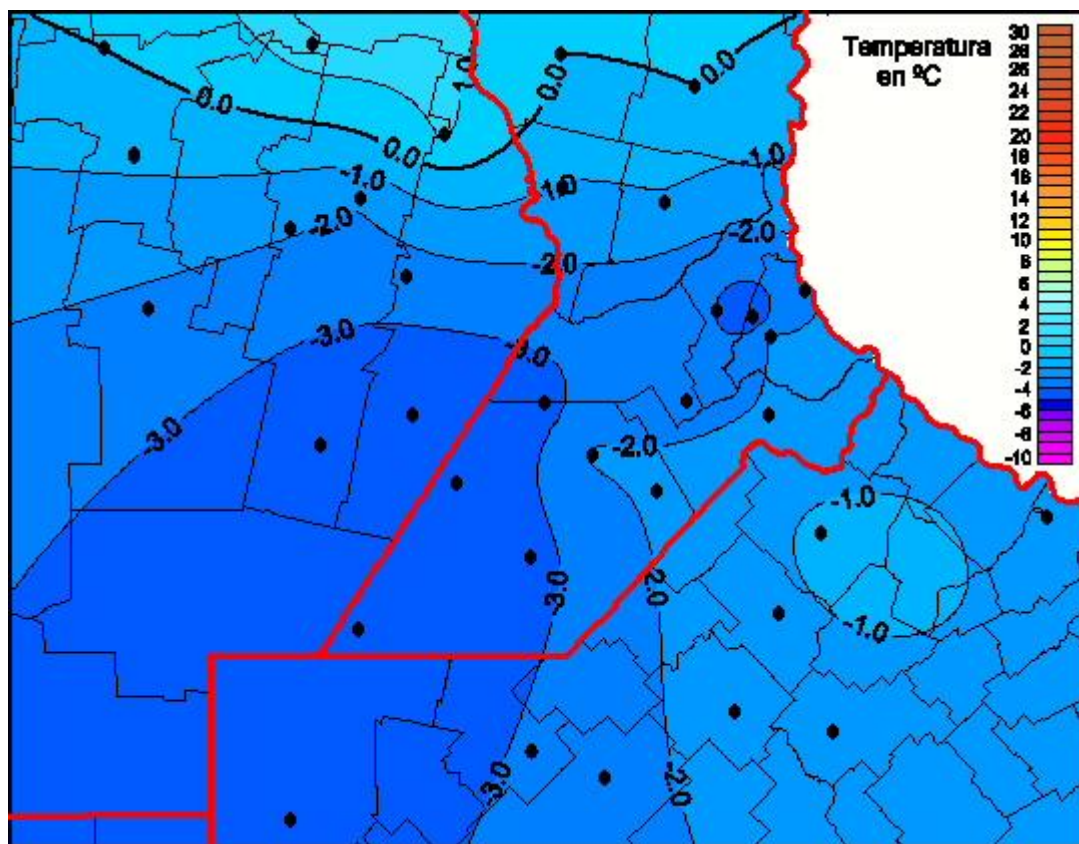

Temperaturas Mínimas

Mapa de temperaturas mínimas de las las últimas 24 horas.
(Desde las 8:00AM hasta las 8:00AM). Se actualiza a las 10:00hs.