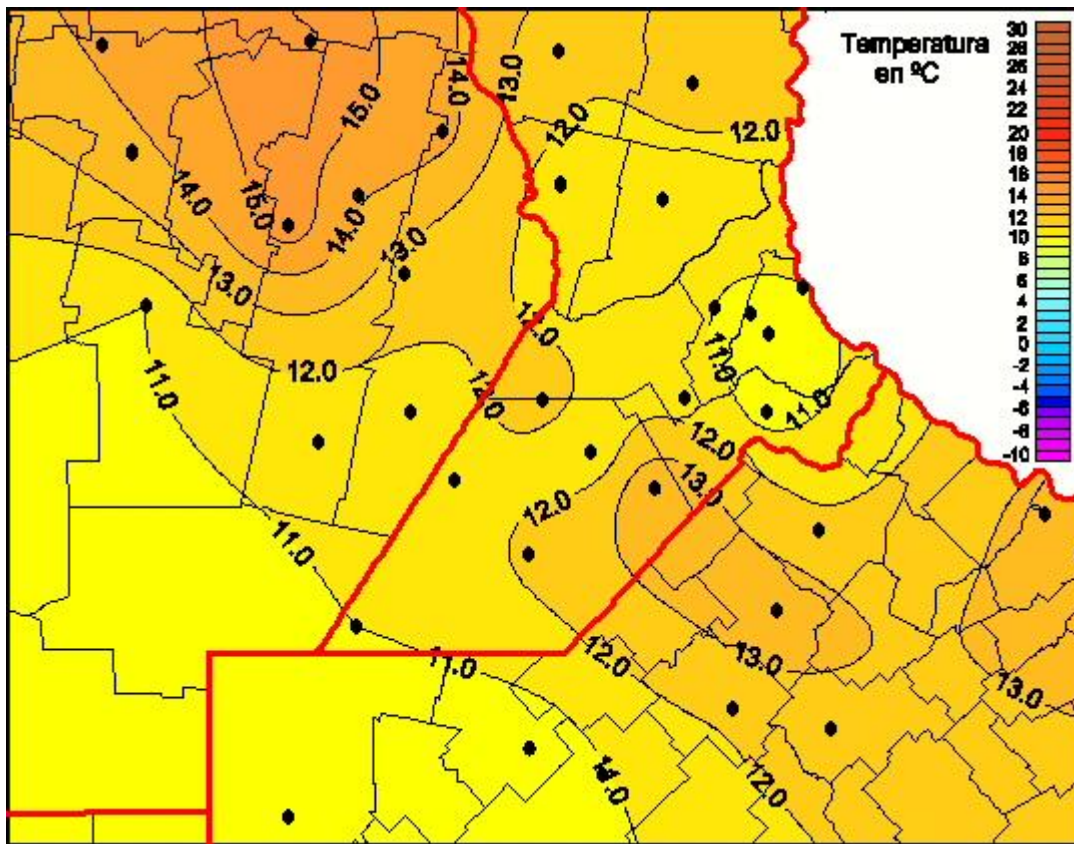

Temperaturas Mínimas

Mapa de temperaturas mínimas de las las últimas 24 horas.
(Desde las 8:00AM hasta las 8:00AM). Se actualiza a las 10:00hs.