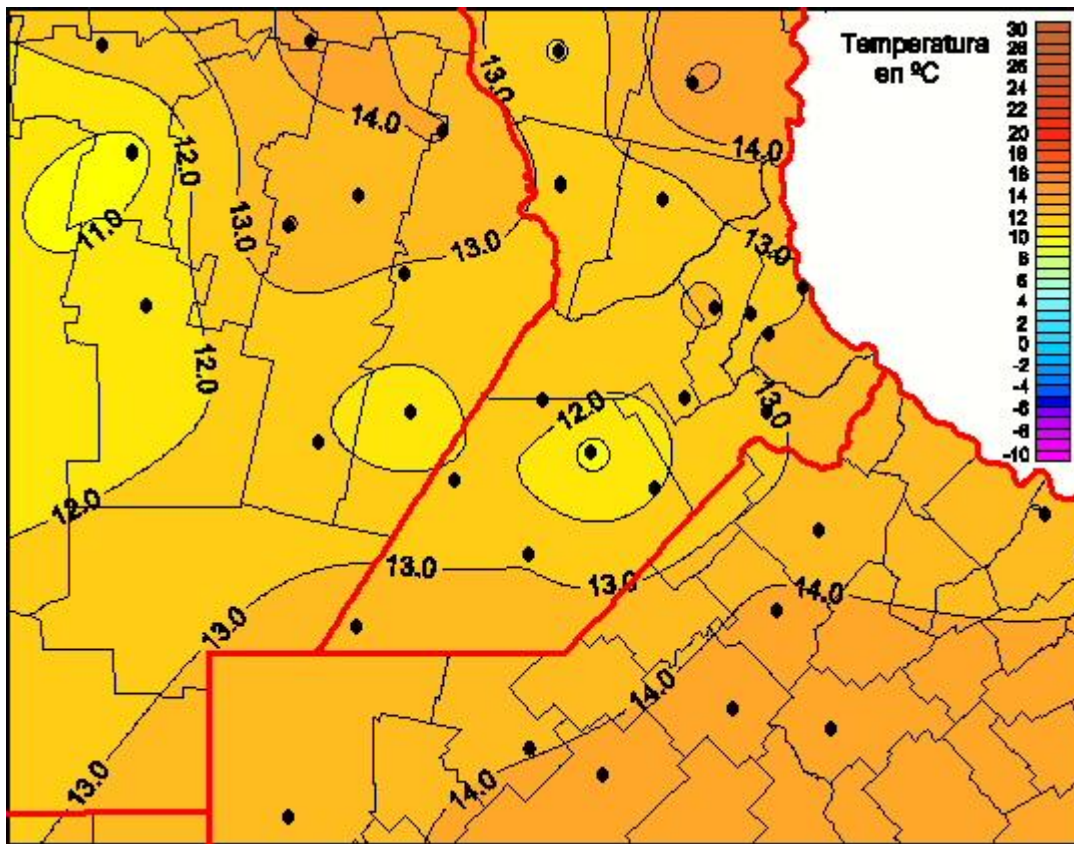

Temperaturas Mínimas

Mapa de temperaturas mínimas de las las últimas 24 horas.
(Desde las 8:00AM hasta las 8:00AM). Se actualiza a las 10:00hs.