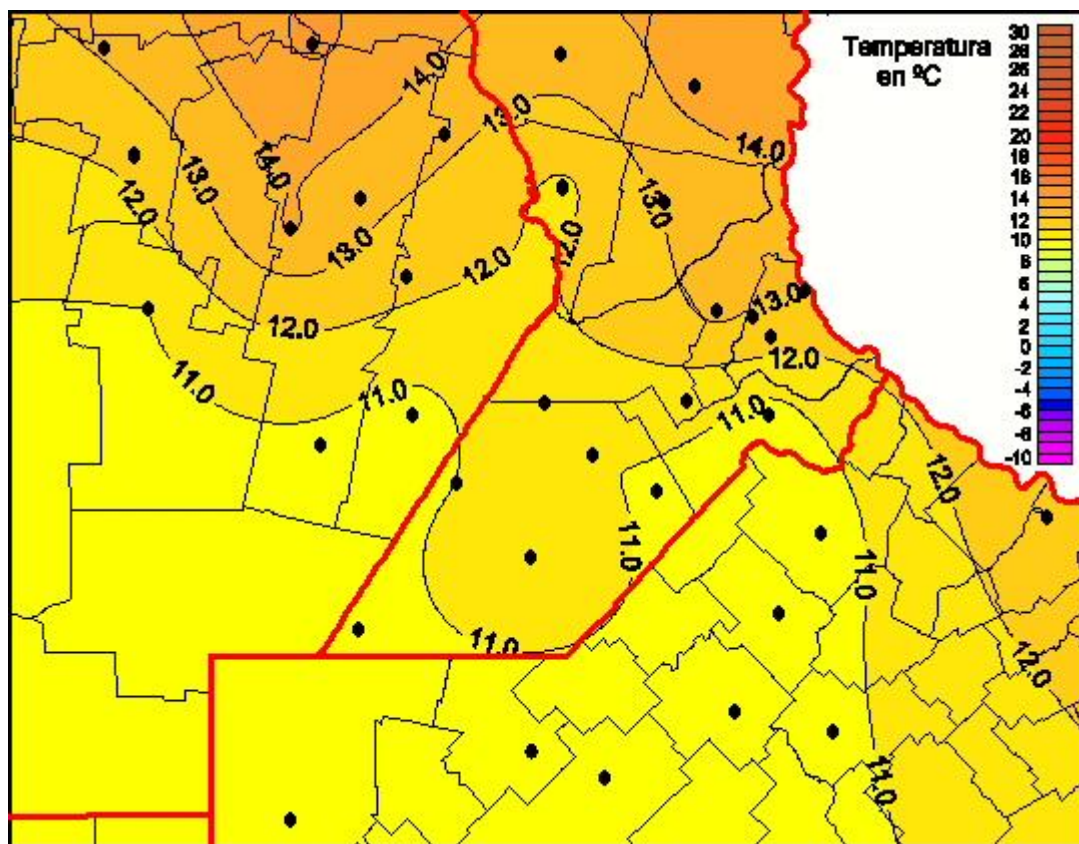

## Temperaturas Mínimas

Mapa de temperaturas mínimas de las las últimas 24 horas.  
(Desde las 8:00AM hasta las 8:00AM). Se actualiza a las 10:00hs.