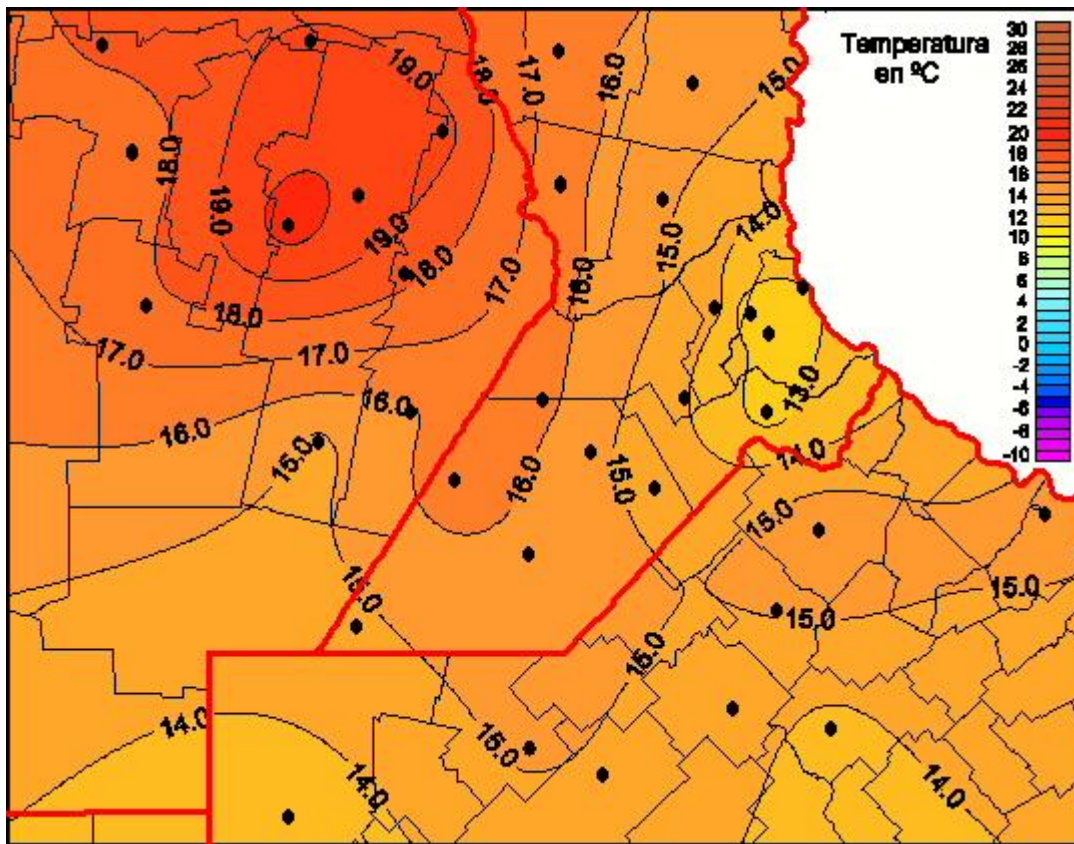

Temperaturas Mínimas

Mapa de temperaturas mínimas de las las últimas 24 horas.
(Desde las 8:00AM hasta las 8:00AM). Se actualiza a las 10:00hs.