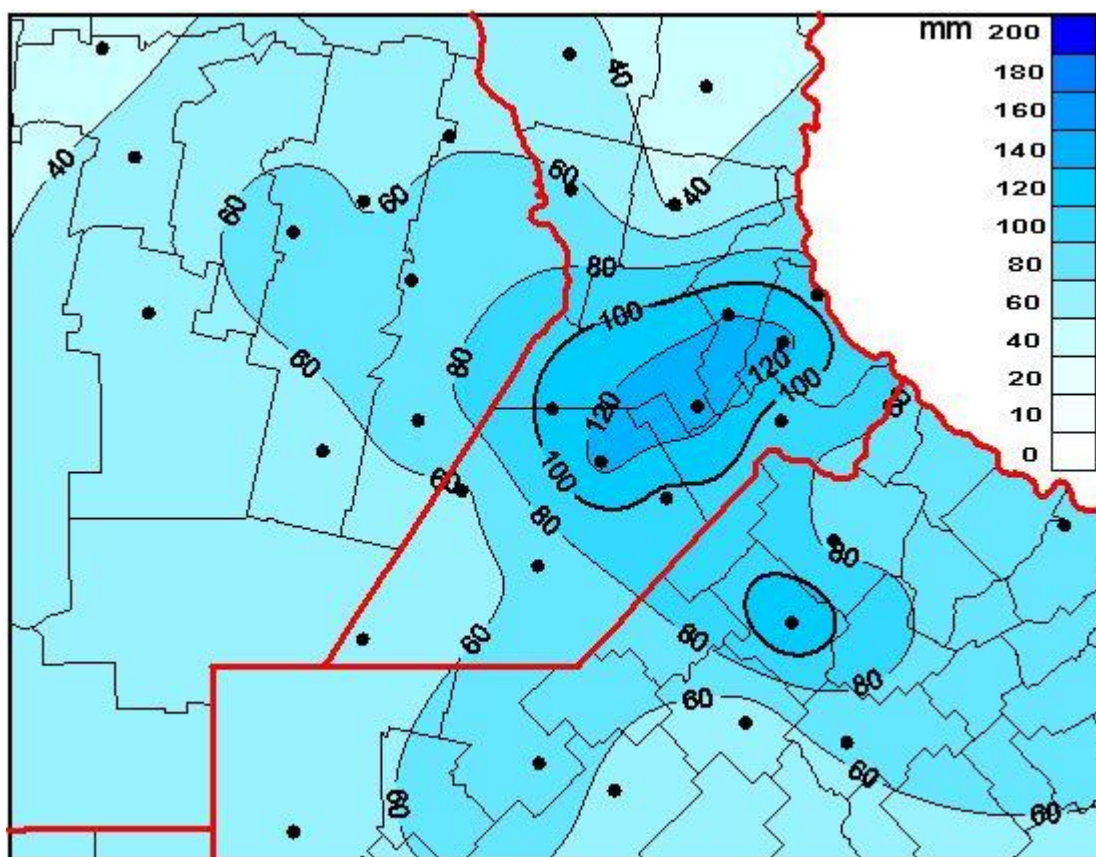

Prensa

Importantes precipitaciones del fin de semana

Observamos a continuación las lluvias registradas en el período que va desde las 8,30 hs del viernes 20 de febrero a la misma hora del lunes 23 de febrero. Las precipitaciones superaron los 120 mm en la parte central de la zona núcleo como en ...

Observamos a continuación las lluvias registradas en el período que va desde las 8,30 hs del viernes 20 de febrero a la misma hora del lunes 23 de febrero. Las precipitaciones superaron los 120 mm en la parte central de la zona núcleo como en las localidades de Alvarez, Pujato, Bigand y Chovet. El sur de Santa Fe y el Noreste de Buenos Aires son los sectores más beneficiados con acumulados de entre 60 y 80mm por la importante tormenta.

Para ver precipitaciones en días anteriores en el área de GEA, [clicar AQUÍ](#).