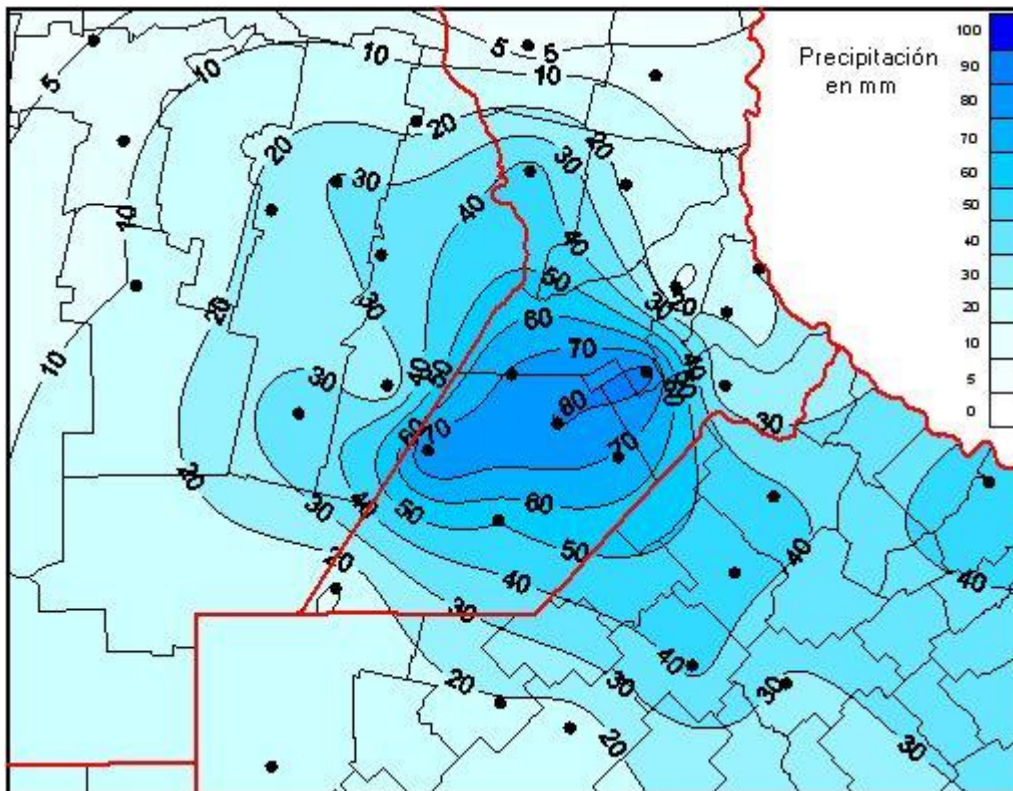

Prensa

Fuertes destrozos en cultivos a causa del temporal y el granizo

Las precipitaciones del fin de semana trajeron alivio para algunas áreas, pero en el sur de Santa Fé, donde se produjo el epicentro de la tormenta con registros superiores a los 80 milímetros, los fuertes vientos y el granizo provocaron destrozos en cultivos de soja, maíz y trigo.

Las precipitaciones del fin de semana trajeron alivio para algunas áreas, pero en el sur de Santa Fé, donde se produjo el epicentro de la tormenta con registros superiores a los 80 milímetros, los fuertes vientos y el granizo provocaron destrozos en cultivos de soja, maíz y trigo.

Se reportaron lotes de trigo con diferentes grados de daño, alcanzando pérdidas totales en algunos casos, dentro de un área extensa que abarca las localidades de María Teresa, Magiolo, Godequen y Bigand. También se produjeron pérdidas de lotes de maíz que deberán ser resembrados, aunque considerando la fecha y el costo de implantación, en general serán reemplazados por el cultivo de soja. En el caso de la oleaginosa, también hubo daños importantes y muchos lotes deberán resembrarse.