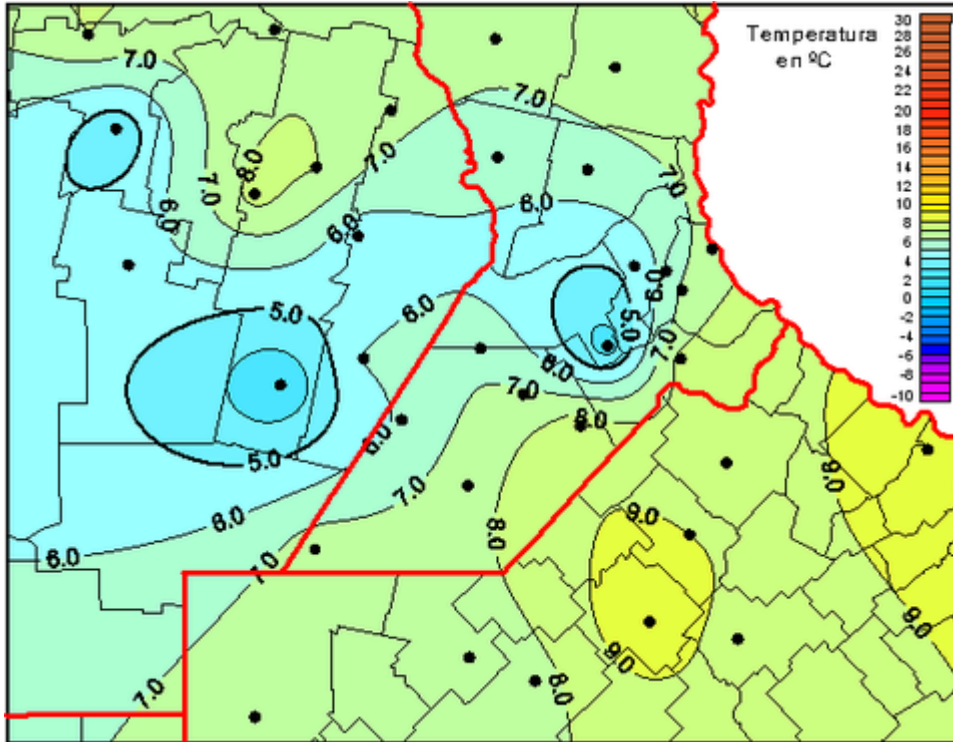

13 de diciembre de 2009

BOLSA
DE COMERCIO
DE ROSARIO

www.facebook.com/BCROficial

twitter.com/bcrgrensa

[es.linkedin.com/BCR](https://es.linkedin.com/company/BCR)

www.instagram.com/BCR

www.youtube.com/BolsadeRosario

BOLSA DE COMERCIO DE ROSARIO
Córdoba 1402 - S2000AWW

TELÉFONO
(54 341) 5258300 / 4102600

EMAIL
contacto@bcr.com.ar

WWW
bcr.com.ar