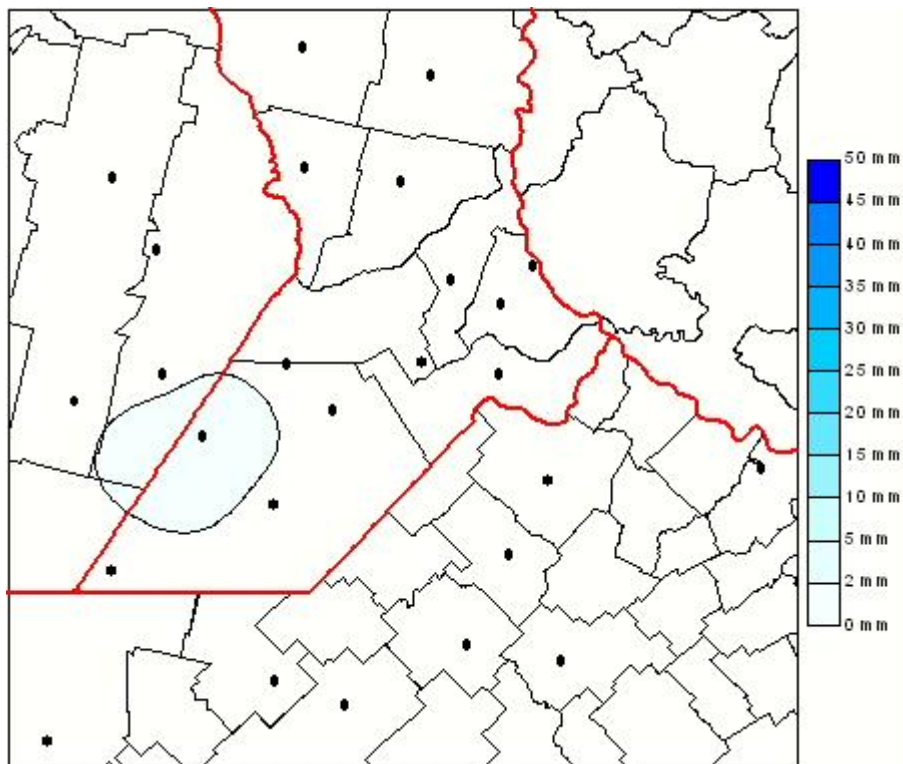

Lluvias

Mapa de precipitación acumulada en las últimas 24 horas.
(Desde las 8:00AM hasta las 8:00AM). Se actualiza a las 10:00hs.