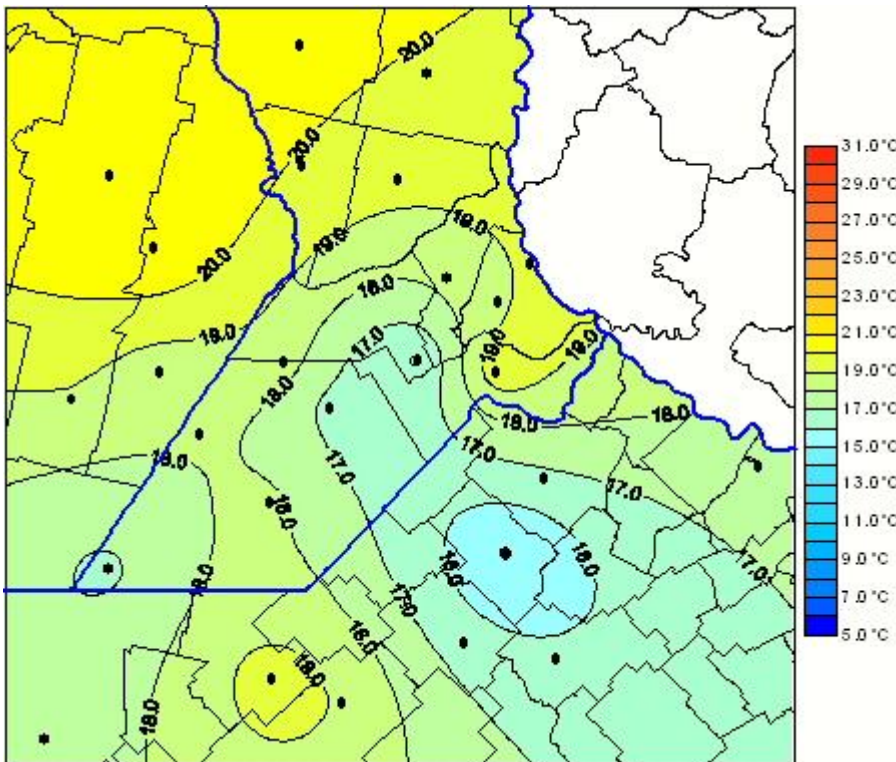

Temperaturas Medias

Mapa de temperaturas medias de las las últimas 24 horas.
(Desde las 8:00AM hasta las 8:00AM). Se actualiza a las 10:00hs.