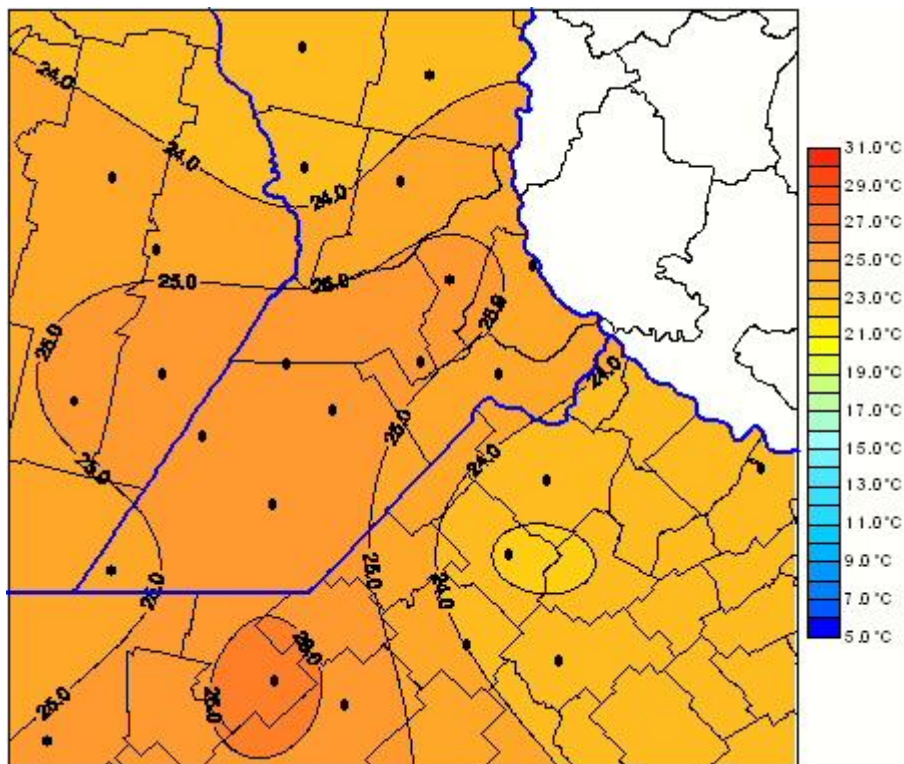

Temperaturas Medias

Mapa de temperaturas medias de las las últimas 24 horas.
(Desde las 8:00AM hasta las 8:00AM). Se actualiza a las 10:00hs.