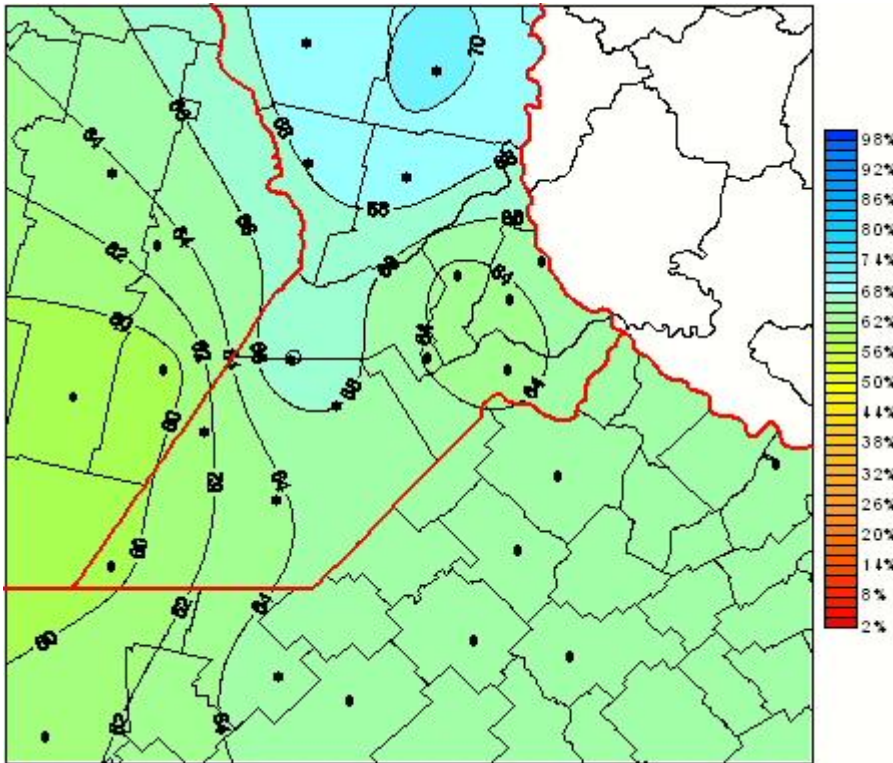

Humedad Relativa

Mapa de humedad relativa de las las últimas 24 horas.
(Desde las 8:00AM hasta las 8:00AM). Se actualiza a las 10:00hs.