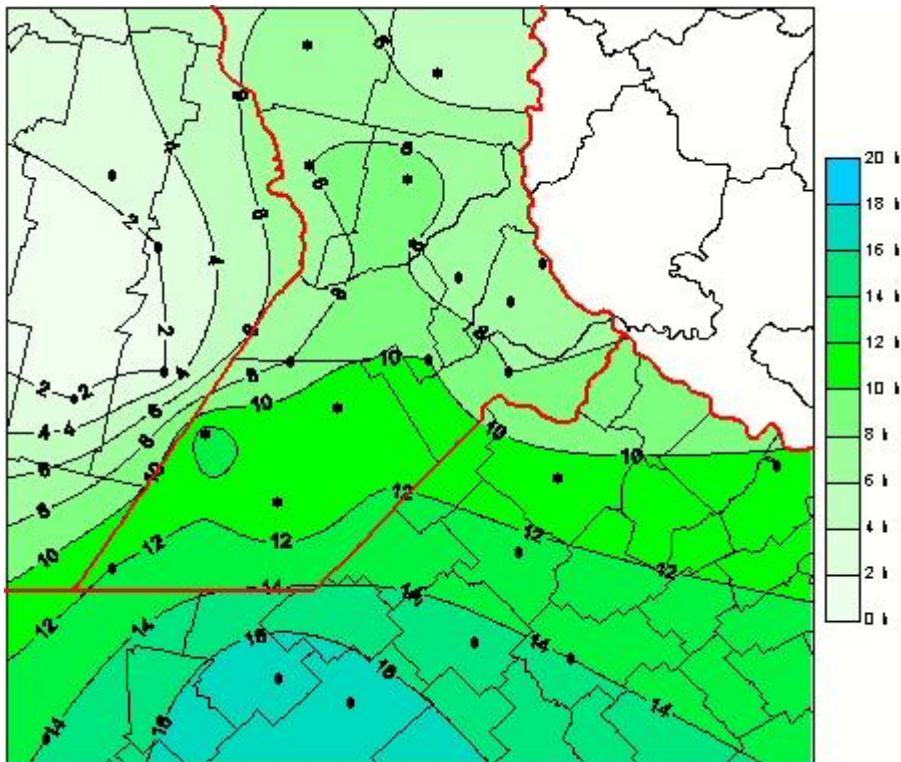

Humedad de Hoja

Mapa de humedad de hoja de las últimas 24 horas.
(Desde las 8:00AM hasta las 8:00AM). Se actualiza a las 10:00hs.