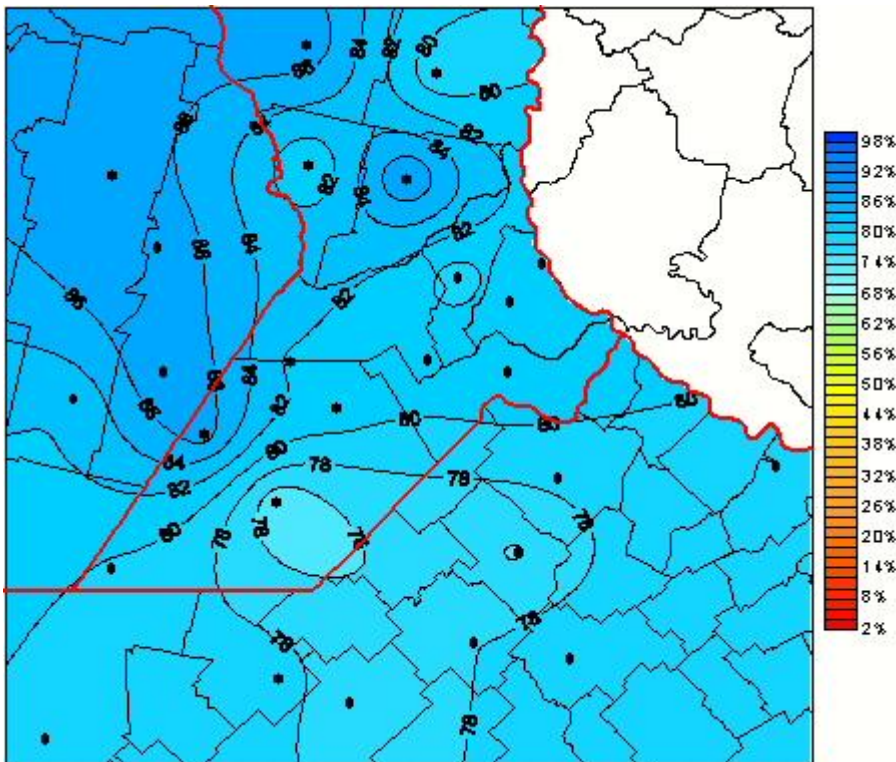

Humedad Relativa

Mapa de humedad relativa de las últimas 24 horas.
(Desde las 8:00AM hasta las 8:00AM). Se actualiza a las 10:00hs.