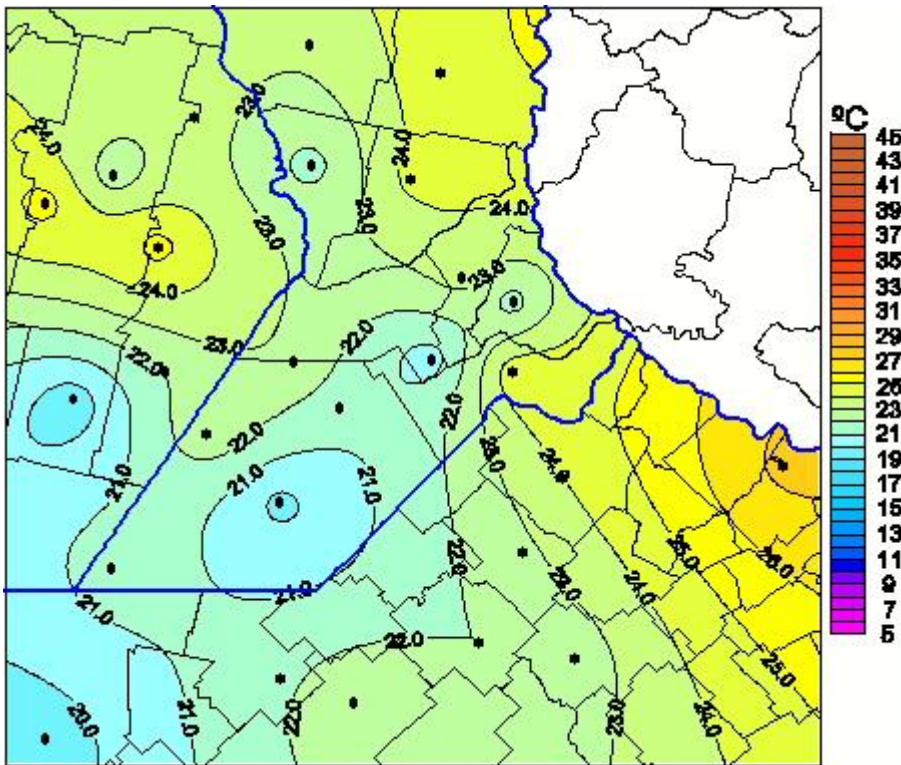

Temperaturas Máximas

Mapa de temperaturas máximas de las últimas 24 horas.
(Desde las 8:00AM hasta las 8:00AM). Se actualiza a las 10:00hs.