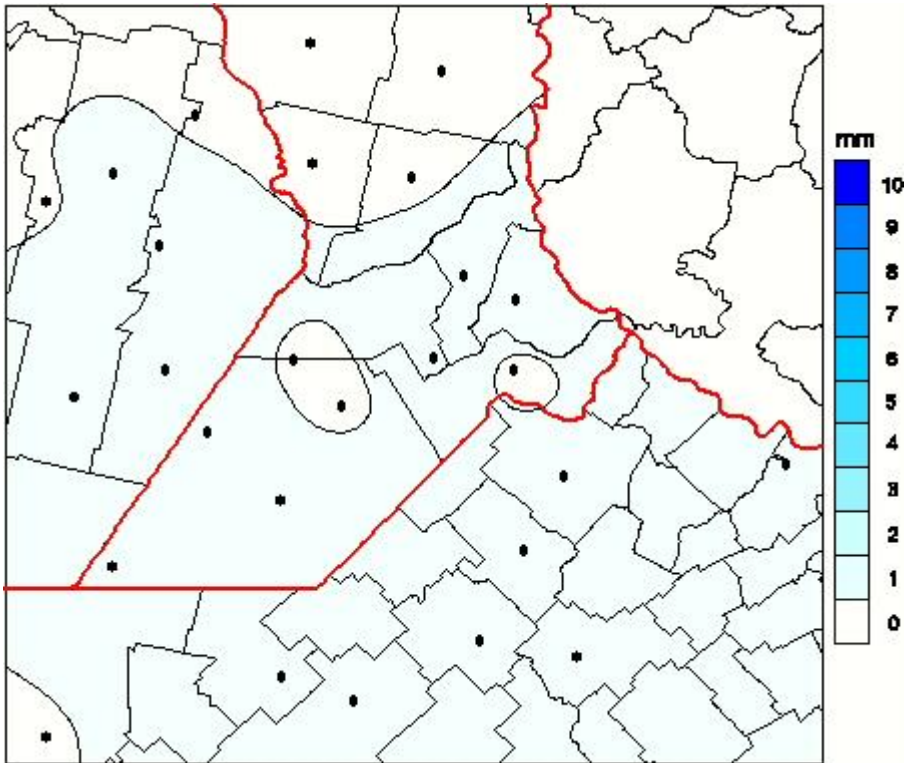

## Lluvias

Mapa de precipitación acumulada en las últimas 24 horas.  
(Desde las 8:00AM hasta las 8:00AM). Se actualiza a las 10:00hs.