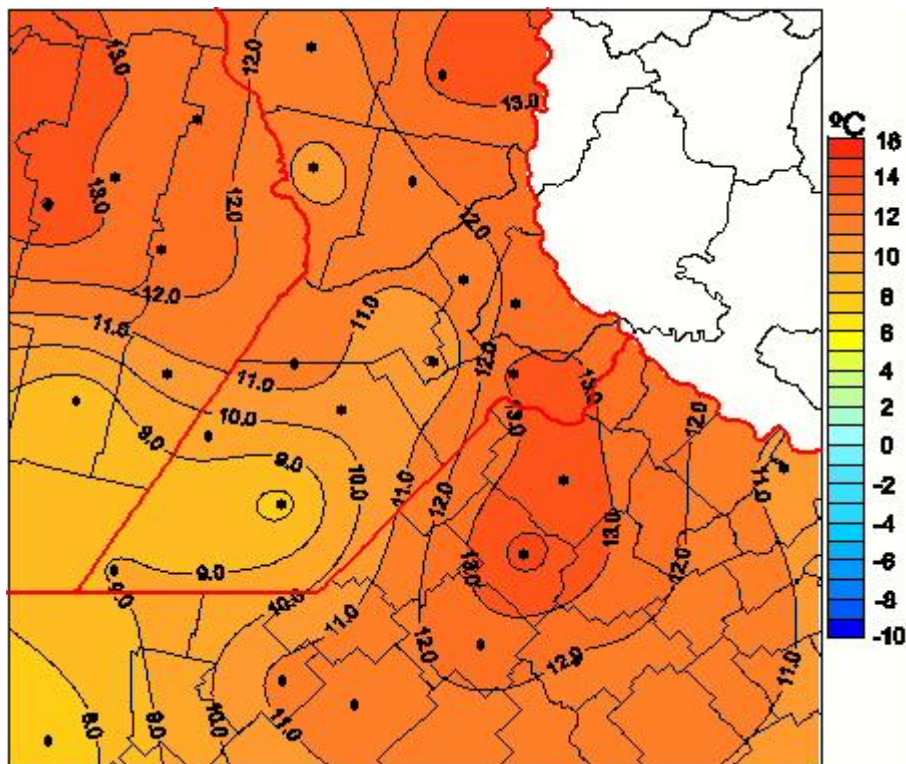

Temperaturas Mínimas

Mapa de temperaturas mínimas de las las últimas 24 horas.
(Desde las 8:00AM hasta las 8:00AM). Se actualiza a las 10:00hs.