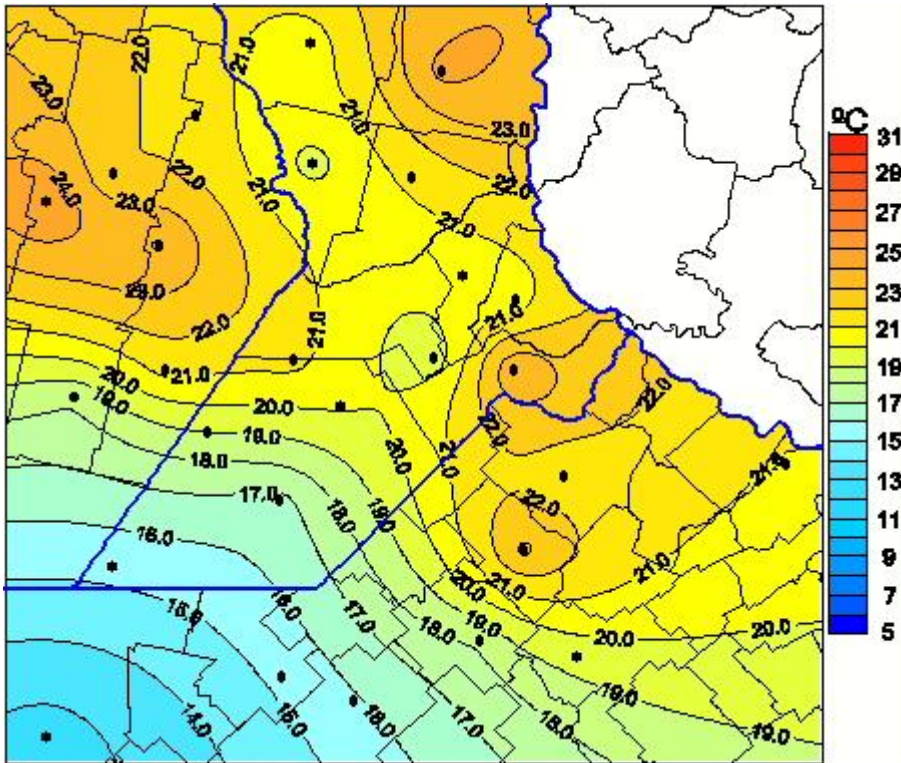

Temperaturas Máximas

Mapa de temperaturas máximas de las últimas 24 horas.
(Desde las 8:00AM hasta las 8:00AM). Se actualiza a las 10:00hs.