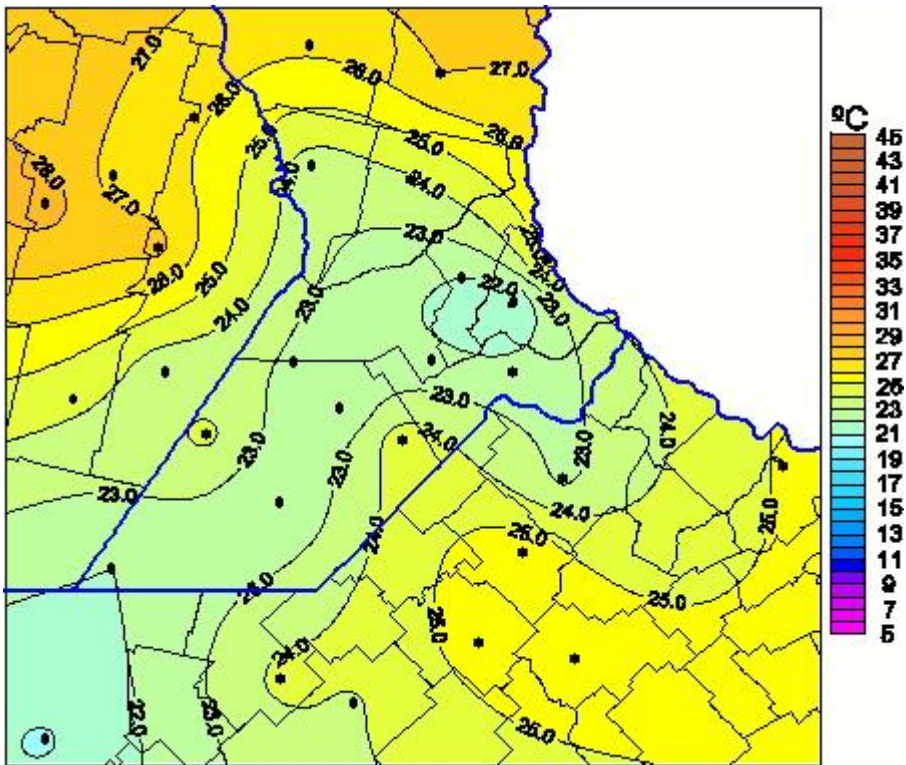

Temperaturas Máximas

Mapa de temperaturas máximas de las últimas 24 horas.
(Desde las 8:00AM hasta las 8:00AM). Se actualiza a las 10:00hs.