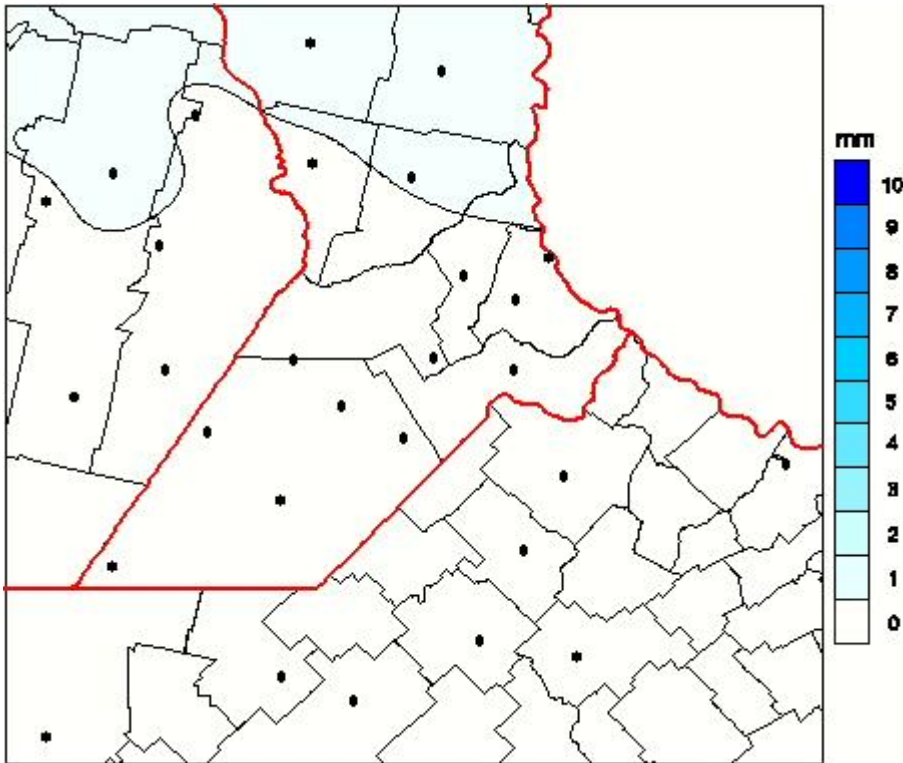

Lluvias

Mapa de precipitación acumulada en las últimas 24 horas.
(Desde las 8:00AM hasta las 8:00AM). Se actualiza a las 10:00hs.