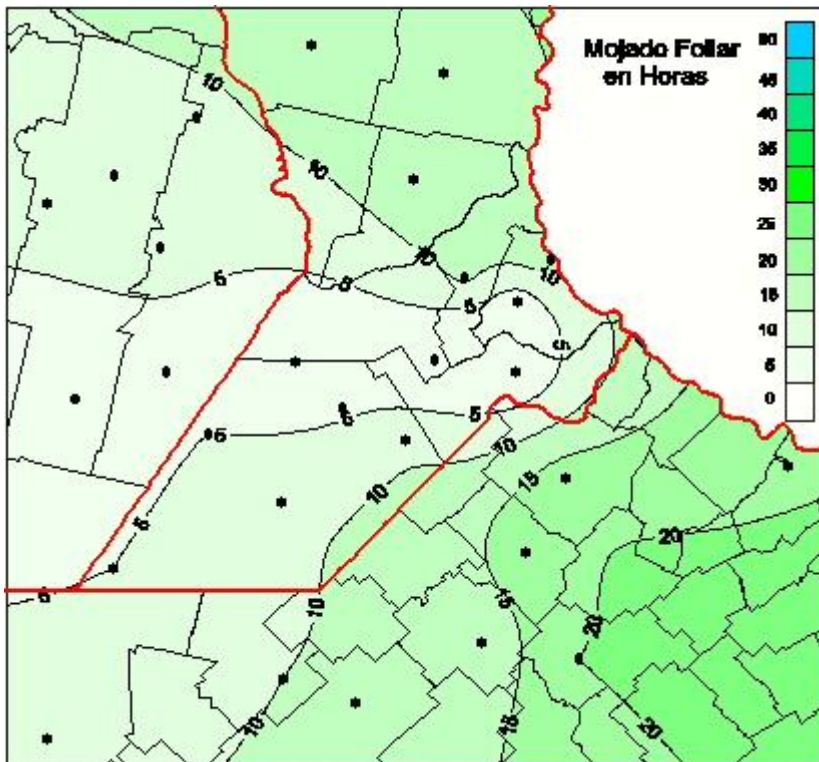

## Humedad de Hoja

Mapa de humedad de hoja de las las últimas 72 horas.  
(Desde las 8:00AM hasta las 8:00AM). Se actualiza a las 10:00hs.