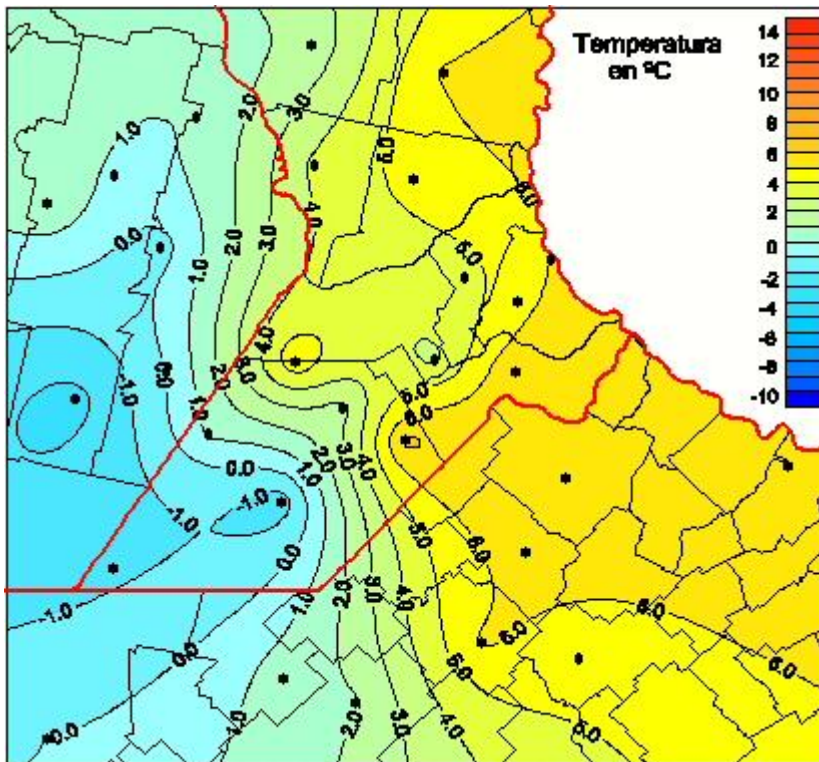

Temperaturas Mínimas

Mapa de temperaturas mínimas de las las últimas 24 horas.
(Desde las 8:00AM hasta las 8:00AM). Se actualiza a las 10:00hs.