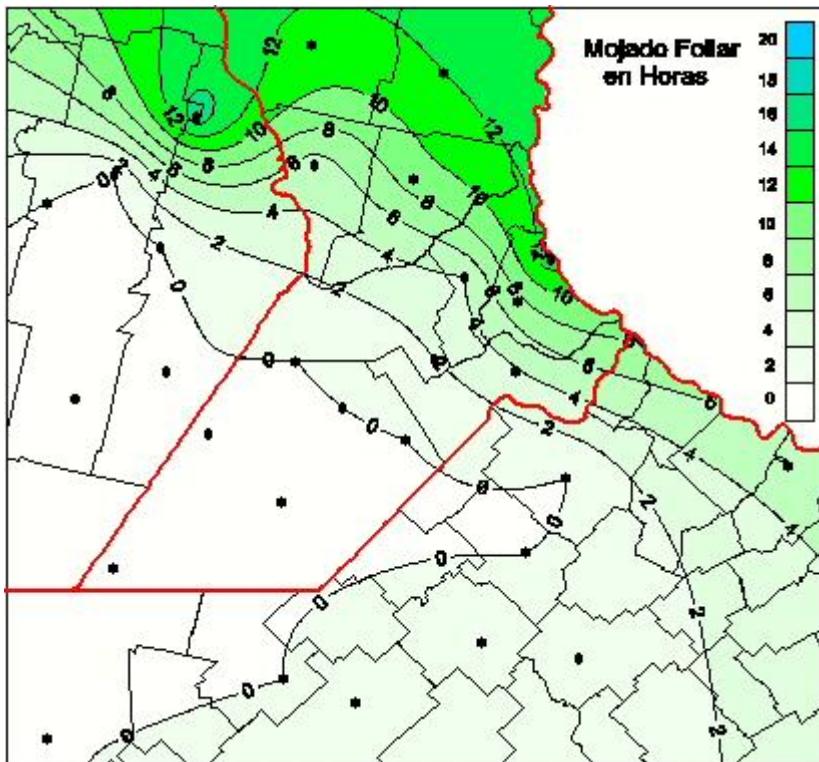

Humedad de Hoja

Mapa de humedad de hoja de las las últimas 24 horas.
(Desde las 8:00AM hasta las 8:00AM). Se actualiza a las 10:00hs.