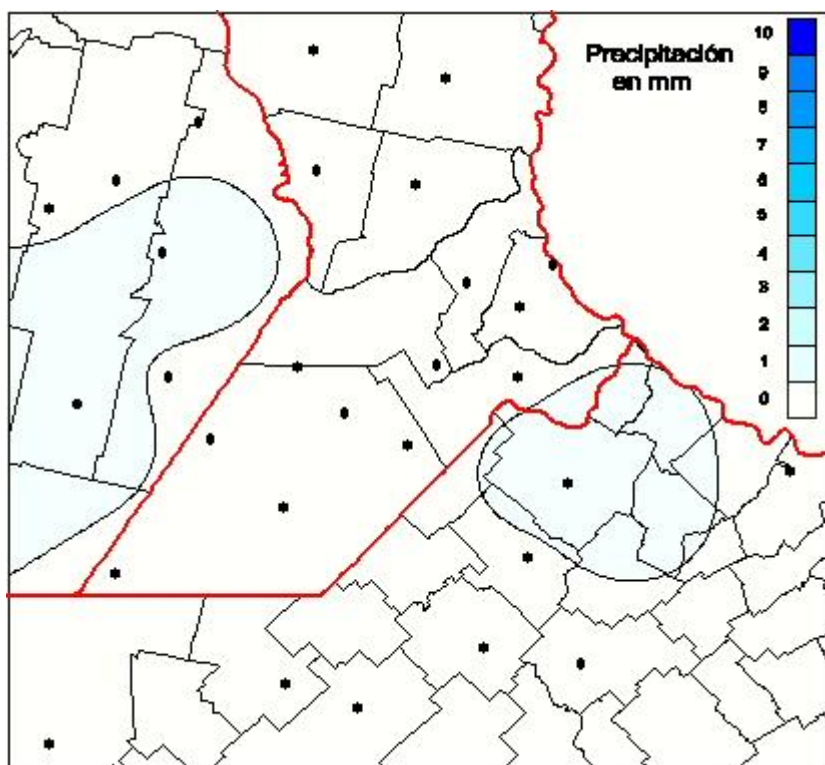

Lluvias

Mapa de precipitación acumulada en las últimas 24 horas.
(Desde las 8:00AM hasta las 8:00AM). Se actualiza a las 10:00hs.