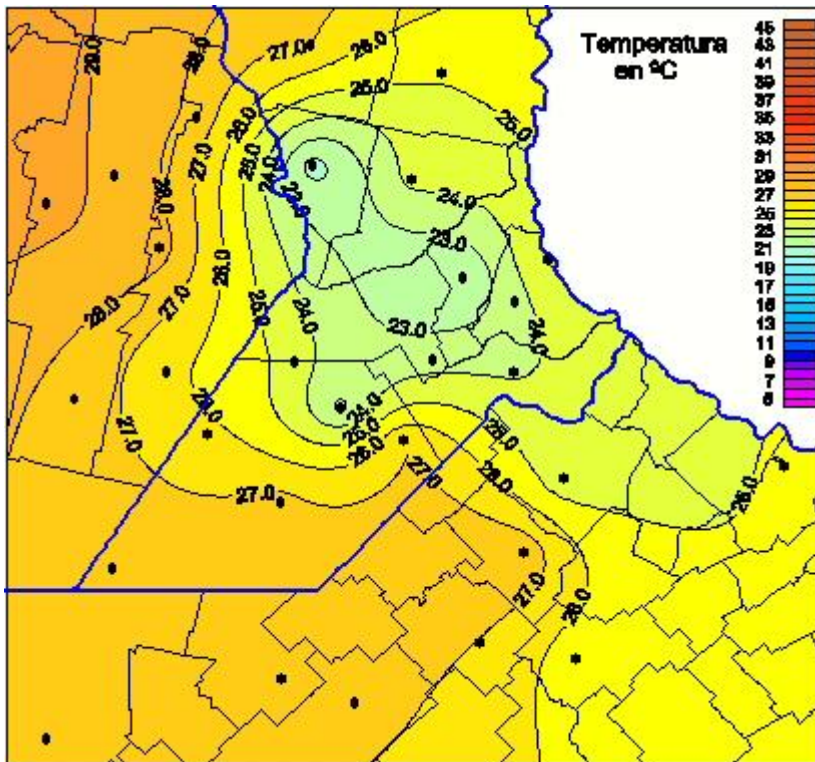

## Temperaturas Máximas

Mapa de temperaturas máximas de las las últimas 24 horas.  
(Desde las 8:00AM hasta las 8:00AM). Se actualiza a las 10:00hs.