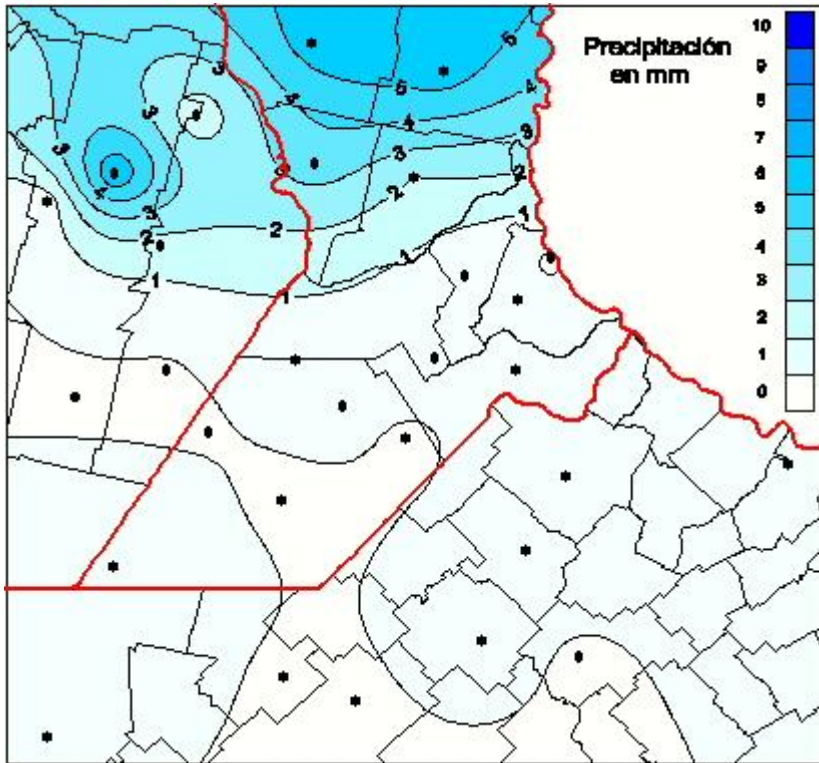

## Lluvias

Mapa de precipitación acumulada en las últimas 24 horas.  
(Desde las 8:00AM hasta las 8:00AM). Se actualiza a las 10:00hs.