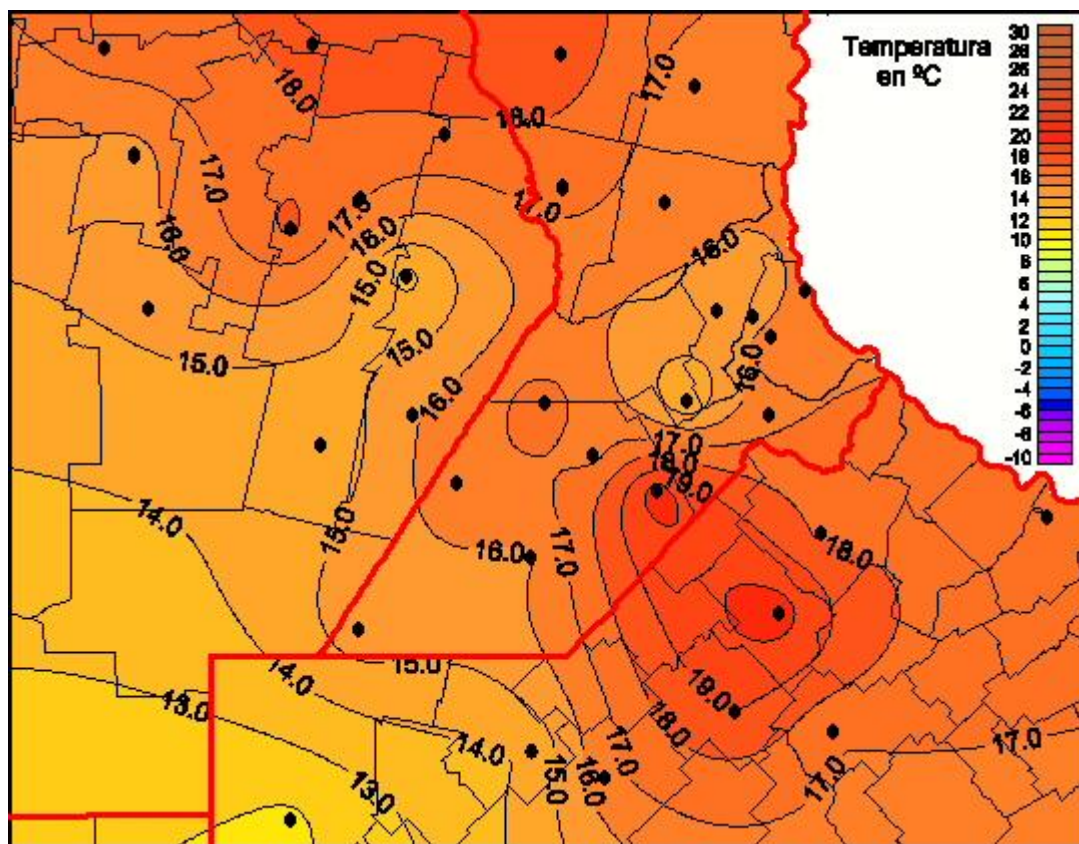

Temperaturas Mínimas

Mapa de temperaturas mínimas de las las últimas 24 horas.
(Desde las 8:00AM hasta las 8:00AM). Se actualiza a las 10:00hs.