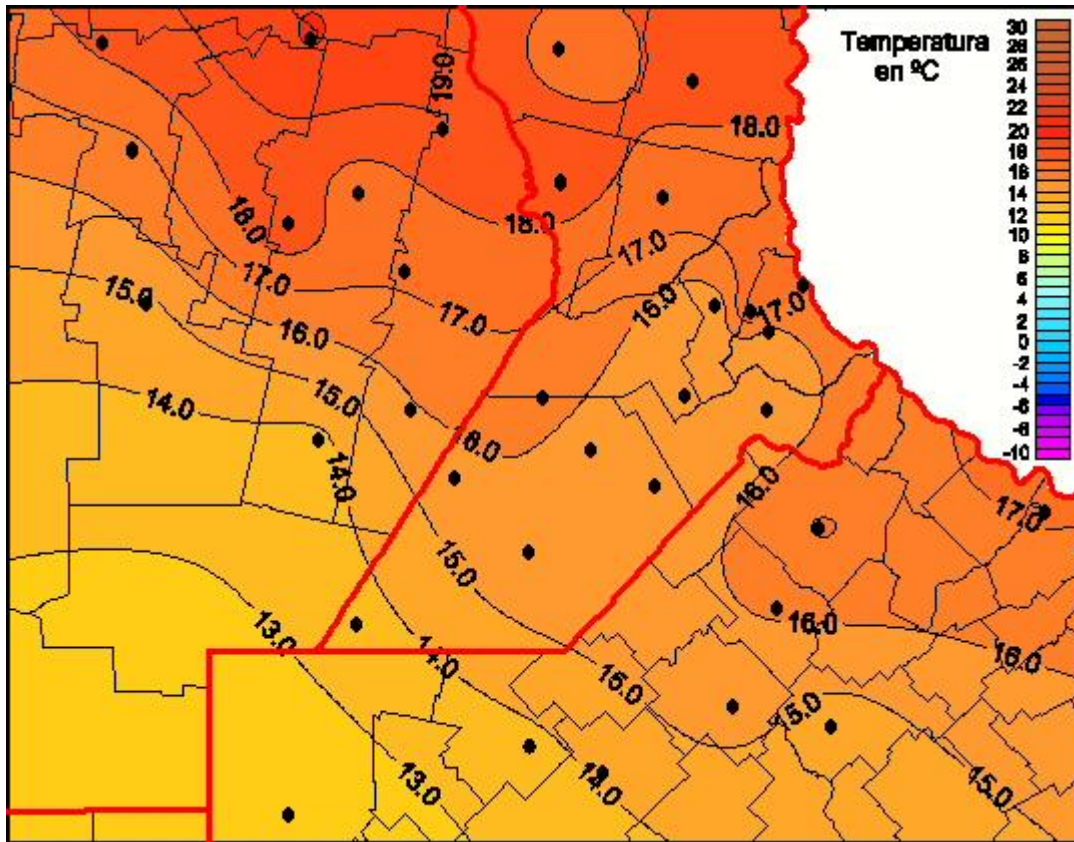

Temperaturas Mínimas

Mapa de temperaturas mínimas de las las últimas 24 horas.
(Desde las 8:00AM hasta las 8:00AM). Se actualiza a las 10:00hs.